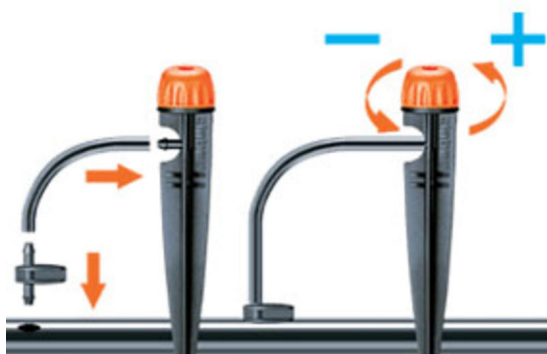

Produktgruppe

Tropfer auf Erdspieß, regulierbar

Tropfer auf Erdspieß, regulierbar

Datenblatt

Produktgruppe

Tropfer auf Erdspieß, regulierbar

Art.-Nr.	Bezeichnung
CL912270000	Tropfer auf Erdspieß, regulierbar 0-40L (10 St.)

Kurzbeschreibung

Tropfer auf Erdspieß, regulierbar

Einsatzbereich

ober- und unterirdische Bewässerung

Anwendungsgebiet

Bewässerung von Garten und Gemüsebeeten

Verwendung

Tropfbewässerung (MikroDrip)

Produktbeschreibung

Der Tropfer mit Erdspieß ist stufenlos von 0 - 40 Liter/Stunde regulierbar. Gewährleistet eine präzise und gezielte Bewässerung der Pflanzen. Er wird direkt in das 1/4" Verteilerrohr (4 - 6 mm) gesteckt. Für eine einfache Reinigung unter fließendem Wasser zerlegbar. Blister mit 10 Stück.

Technische Kurzbeschreibung

- Tropfer montiert auf einem Erdspieß für eine gezielte Bewässerung der Pflanzenwurzeln. Das Tropfrohr 1/4" (4 - 6 mm) wird an den Anschluss unterhalb des Kopfes aufgesteckt und am anderen Ende mit einem 2-Wegeverbinder verbunden. An der gewünschten Stelle des Verteilerrohres 1/2" (13 - 16 mm) wird (nach Lochen mit der Lochstanze) der Verbinder in die Öffnung des Verteilerrohres eingesteckt.
- stufenlos regulierbar bis max. 40 l/h durch den Drehkopf
- für die Reinigung zerlegbar
- Blister mit 10 Stück