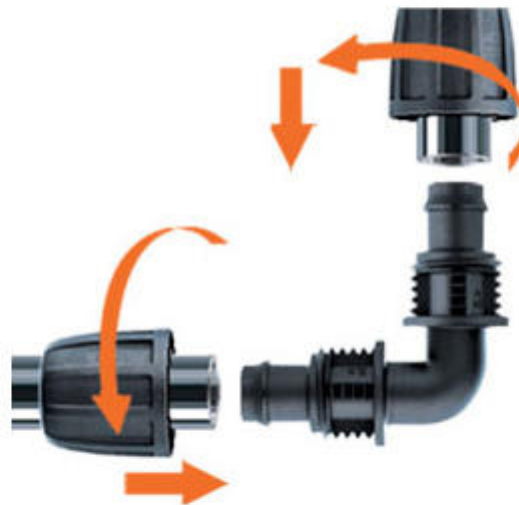

Winkelkupplung für Verteilerrohre 1/2"

Eckkupplung für Tropfbewässerungsverteilerrohre

Datenblatt