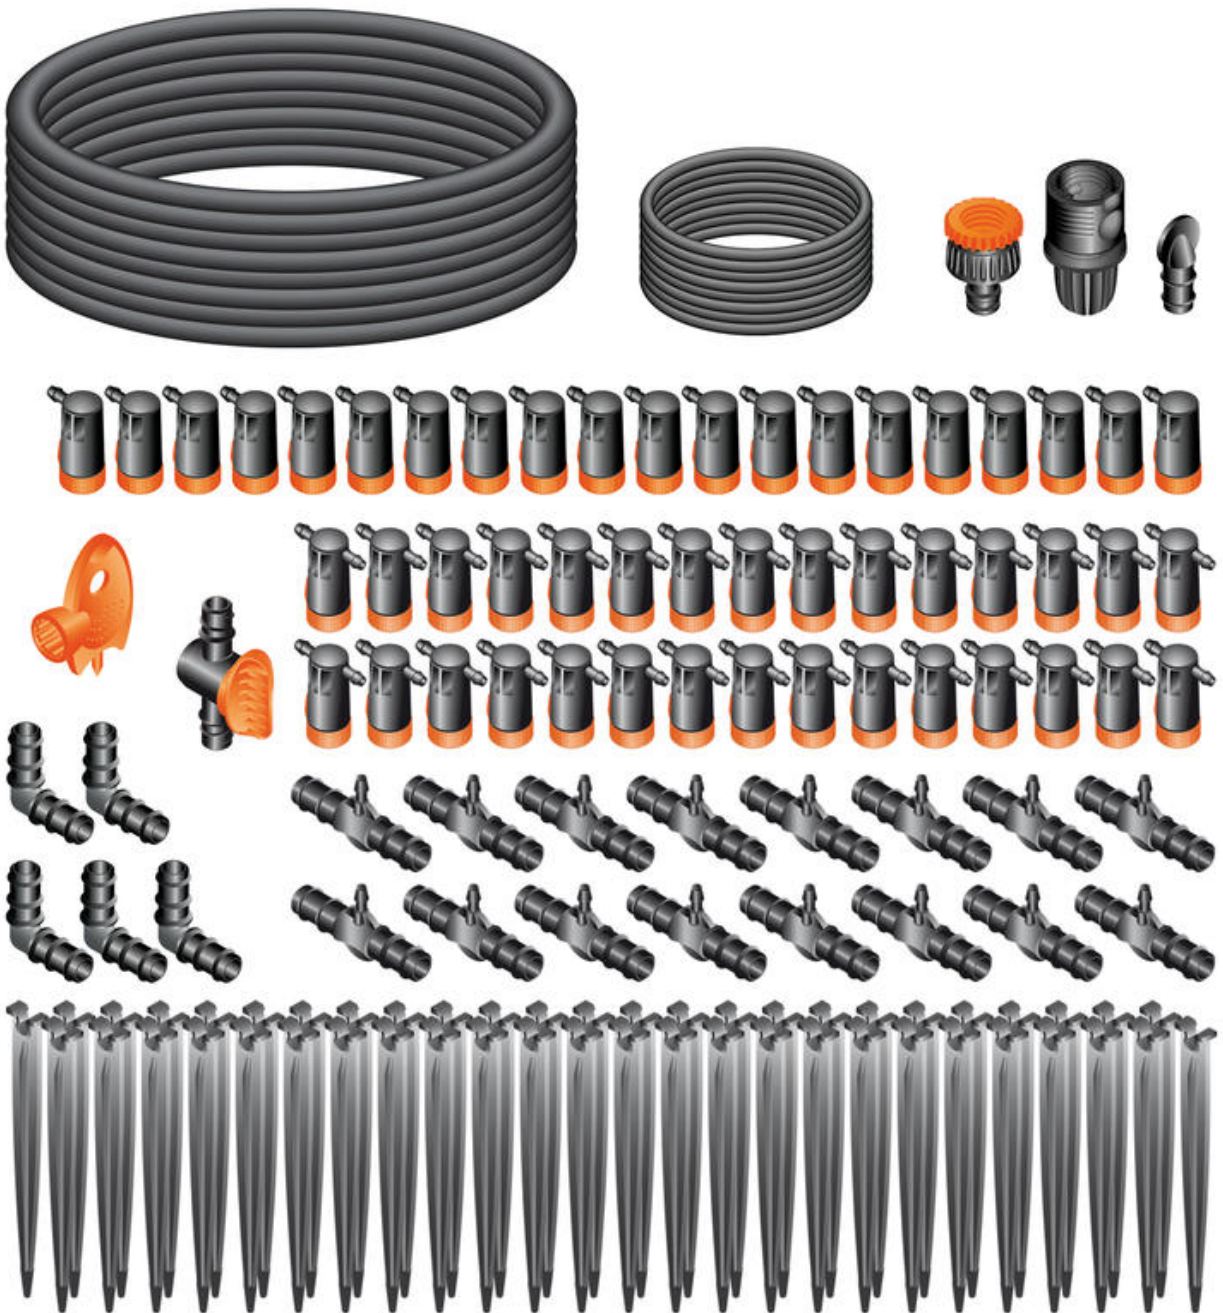

Drip Kit Terrasse 50 Pflanzen

Kompettset Microdrip

Datenblatt

Produktgruppe

Drip Kit Terrasse 50 Pflanzen

Art.-Nr.	Bezeichnung
CL907720000	Drip Kit Terrasse 50 Pflanzen

Kurzbeschreibung

Kompettset Microdrip

Einsatzbereich

ober- und unterirdische Bewässerung

Anwendungsgebiet

Bewässerung von Terrassen oder Beeten von bis zu 50 Pflanzen

Verwendung

Tropfbewässerung (MikroDrip)

Technische Kurzbeschreibung

- einsatzbereites Tropfbewässerungs-Kit für die optimale Bewässerung der Pflanzen auf der Terrasse oder in Beeten
- für die Bewässerung von bis zu 50 Pflanzen
- die Wassermenge kann für jede Pflanze nach ihren Bedürfnissen eingestellt werden
- nach Belieben erweiterbar

Lieferumfang

Drip Kit Terrasse 50 Pflanzen, bestehend aus:

- 1 x 25 m Verlegerohr 1/2" (CL903650000)
- 1 x 25 m Verteilerrohr 1/4"
- 1 x Multi-Hahnstück 1/2" und 3/4" (CL910020000)
- 1 x Schnellkupplung für Hahnstück und Verteilerrohr 1/2" (CL910090000)
- 1 x Verbinder mit Absperrventil für Verteilerrohre 1/2" (CL912800000)
- 5 x Winkelstück-Verbinder für Verteilerschläuche 1/2" (CL910810000)
- 15 x T-Verbindung für Verteilerrohre 1/2" u. Tropfrohr 1/4" (CL910730000)
- 1 x Endstopfen für Verteilerrohr 1/2" (CL910860000)
- 50 x Erdspeiß für Tropfschlauch (CL911900000)
- 30 x Reihentropfer 0-10 l/h Plus (CL912180000)
- 20 x Endtropfer 0-10 l/h Plus (CL912140000)

Maße & Gewicht (Produkt)

Art.-Nr.	CL907720000
Länge	400
Höhe	400
Tiefe/Breite	120
Gesamtgewicht (kg)	3,44