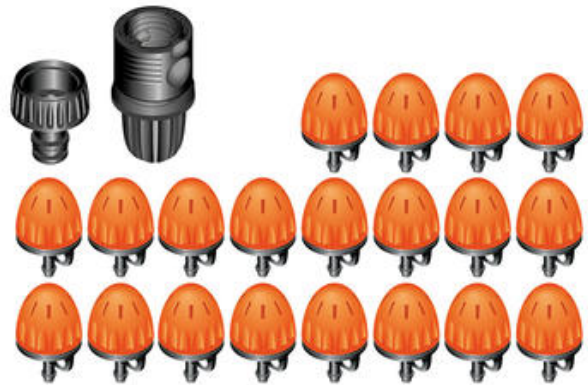

Orto Drip Kit Gemüsegarten 60 Pflanzen

Kompettset MicroDrip

Datenblatt

Produktgruppe

Orto Drip Kit Gemüsegarten 60 Pflanzen

Art.-Nr.	Bezeichnung
CL907670000	Orto Drip Kit Gemüsegarten 60 Pflanzen

Kurzbeschreibung

Kompettset MicroDrip

Einsatzbereich

ober- und unterirdische Bewässerung

Anwendungsgebiet

Bewässerung von Gemüsebeeten bis zu 60 Topfpflanzen

Verwendung

Tropfbewässerung (MikroDrip)

Technische Kurzbeschreibung

- einsatzbereites Tropfbewässerungs-Kit für die optimale Bewässerung des häuslichen Gemüsegartens
- für die Bewässerung von bis zu 60 Pflanzen
- inklusive aller benötigten Anschlüsse für die Realisierung von 6 Bewässerungszonen
- die Wassermenge kann für jede Pflanze nach ihren Bedürfnissen eingestellt werden
- nach Belieben erweiterbar

Lieferumfang

Orto Drip Kit Gemüsegarten 60 Pflanzen, bestehend aus:

- 1x Verlegerohr, 25 m 1/2" (CL903650000)
- 1x Hahnstück 3/4" (CL86270000)
- 1x Schnellkupplung für Hahnstück und Verteilerrohr 1/2" (CL910090000)
- 6x Verbinder mit Absperrventil für Verteilerrohre 1/2" (CL912800000)
- 7x Winkelstück-Verbinder für Verteilerschläuche 1/2" (CL910810000)
- 11x T-Verbindungen für Verteilerrohre 1/2" (CL910710000)
- 12x Endstopfen für Verteilerrohr 1/2" (CL910860000)
- 35x Erdspeißer für Verteilerrohr (CL910900000)
- 1x Lochstanze für Verteilerrohr u. Schraubschlüssel für Sprühdüsen (CL911850000)
- 10x Stopfen für Tropfrohr 1/4" und Verteilerrohröffnungen (CL911700000)
- 40x Endtropfer 0-10 l/h Plus (CL912140000)
- 20x Micro-Sprühdüse (CL912320000)

Maße & Gewicht (Produkt)

Art.-Nr.	CL907670000
Länge	400
Höhe	400
Tiefe/Breite	120
Gesamtgewicht (kg)	3,5