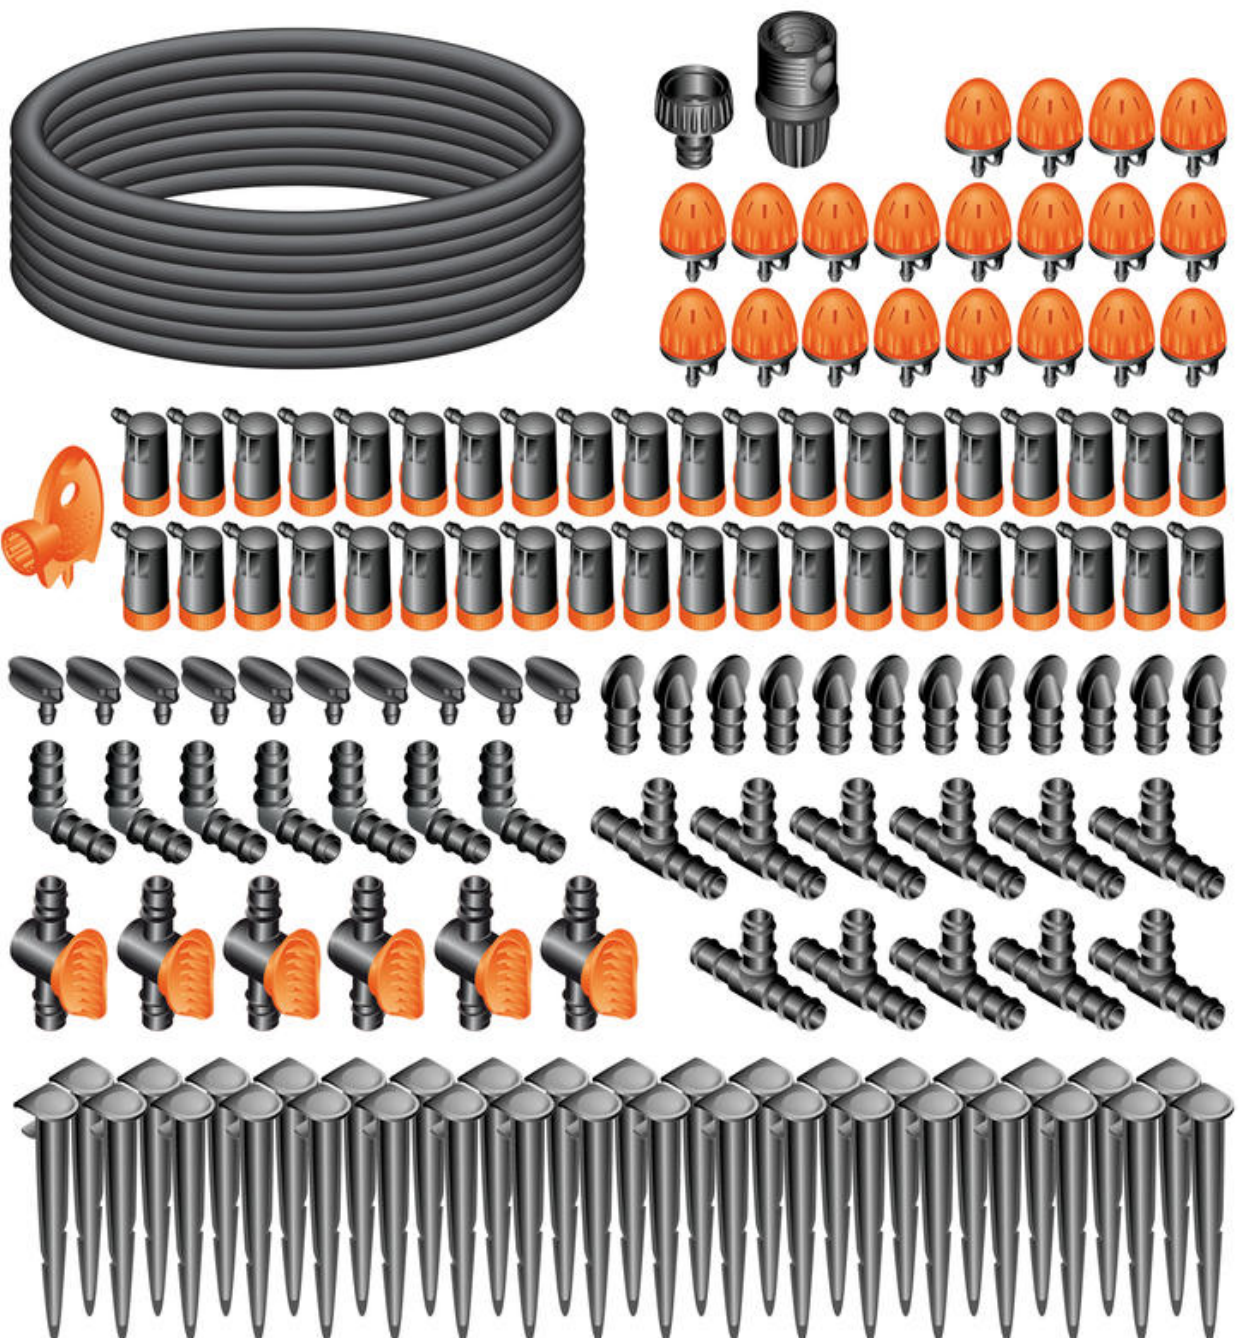

Orto Drip Kit Gemüsegarten 60 Pflanzen

Kompettset MicroDrip

Datenblatt