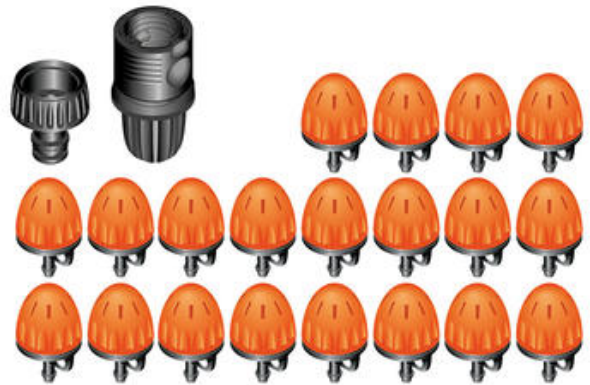

Orto Drip Kit Gemüsegarten 60 Pflanzen

Kompettset MicroDrip

Datenblatt

Produktgruppe

Orto Drip Kit Gemüsegarten 60 Pflanzen

Art.-Nr.	Bezeichnung
CL907670000	Orto Drip Kit Gemüsegarten 60 Pflanzen

Kurzbeschreibung

Kompettset MicroDrip

Einsatzbereich

ober- und unterirdische Bewässerung

Anwendungsgebiet

Bewässerung von Gemüsebeeten bis zu 60 Topfpflanzen

Verwendung

Tropfbewässerung (MikroDrip)

Technische Kurzbeschreibung

- einsatzbereites Tropfbewässerungs-Kit für die optimale Bewässerung des häuslichen Gemüsegartens
- für die Bewässerung von bis zu 60 Pflanzen
- inklusive aller benötigten Anschlüsse für die Realisierung von 6 Bewässerungszonen
- die Wassermenge kann für jede Pflanze nach ihren Bedürfnissen eingestellt werden
- nach Belieben erweiterbar

Lieferumfang

- Drip Kit bestehend aus:
 - 1 x 25 m Verteilerrohr 1/2" (CL3291)
 - 1 x Hahnstück 3/4" (CL86270000)
 - 1 x Schnellkupplung für Hahnstück und Verteilerrohr 1/2" (CL910090000)
 - 6 x Verbinder mit Absperrventil für Verteilerrohre 1/2" (CL912800000)
 - 7 x Winkelstück-Verbinder für Verteilerschläuche 1/2" (CL910810000)
 - 11 x T-Verbindungen für Verteilerrohre 1/2" (CL910710000)
 - 12 x Endstopfen für Verteilerrohr 1/2" (CL910860000)
 - 35 x Erdspeie für Verteilerrohr (CL910900000)
 - 1 x Lochstanze für Verteilerrohr u. Schraubschlüssel für Sprühdüsen (CL911850000)
 - 10 x Stopfen für Tropfrohr 1/4" und Verteilerrohröffnungen (CL911700000)
 - 40 x Endtropfer 0-10 l/h Plus (CL912140000)
 - 20 x Kleinflächendüsen (CL912320000)