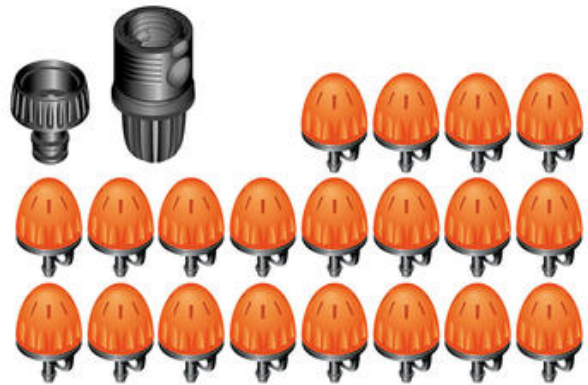

Orto Drip Kit Gemüsegarten 60 Pflanzen

Kompettset MicroDrip

Datenblatt

Produktgruppe

Orto Drip Kit Gemüsegarten 60 Pflanzen

Art.-Nr.	Bezeichnung
CL907670000	Orto Drip Kit Gemüsegarten 60 Pflanzen

Kurzbeschreibung

Komplettset MicroDrip

Einsatzbereich

ober- und unterirdische Bewässerung

Anwendungsgebiet

Bewässerung von Gemüsebeeten bis zu 60 Topfpflanzen

Verwendung

Tropfbewässerung (MikroDrip)

Technische Kurzbeschreibung

- einsatzbereites Tropfbewässerungs-Kit für die optimale Bewässerung des häuslichen Gemüsegartens
- für die Bewässerung von bis zu 60 Pflanzen
- inklusive aller benötigten Anschlüsse für die Realisierung von 6 Bewässerungszonen
- die Wassermenge kann für jede Pflanze nach ihren Bedürfnissen eingestellt werden
- nach Belieben erweiterbar