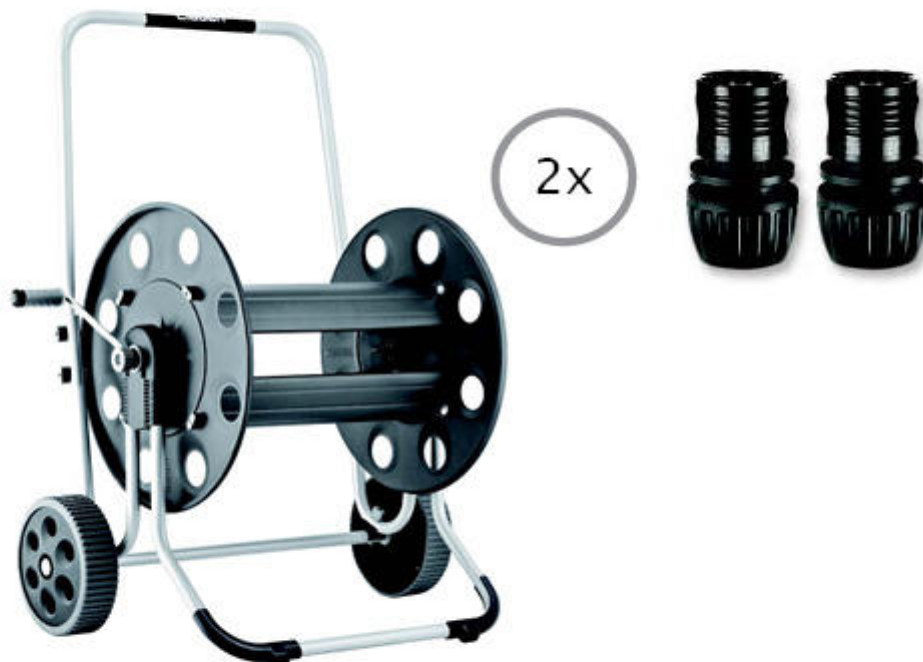

Datenblatt

Produktgruppe

Schlauchwagen Metal Profy

Art.-Nr.	Bezeichnung
CL88950000	Metal Profy

Kurzbeschreibung

Metallschlauchwagen Professionell

Einsatzbereich

Gartenbewässerung oberirdisch

Technische Kurzbeschreibung

- vollständig aus Metall gefertigter Schlauchwagen mit Epoxidharzbeschichtung zum Schutz vor Witterung und Alterung
- dank "Silent-Block-Technologie" besonders leichtläufige Trommel
- Räder mit großem Durchmesser und Gummibeschichtung
- Schlauchtrommel mit großem Durchmesser
- schnelle Montage ohne Werkzeug
- Schlauchkapazität: 165 m 1/2" oder 75 m 3/4"

Lieferumfang

- Metallschlauchwagen zur Selbstmontage inklusive:
- 2x Schlauchstück 1/2"-3/4"

Maße & Gewicht (Produkt)

Art.-Nr.	CL88950000
Länge	719
Höhe	896
Tiefe/Breite	466
Gesamtgewicht (kg)	6,9