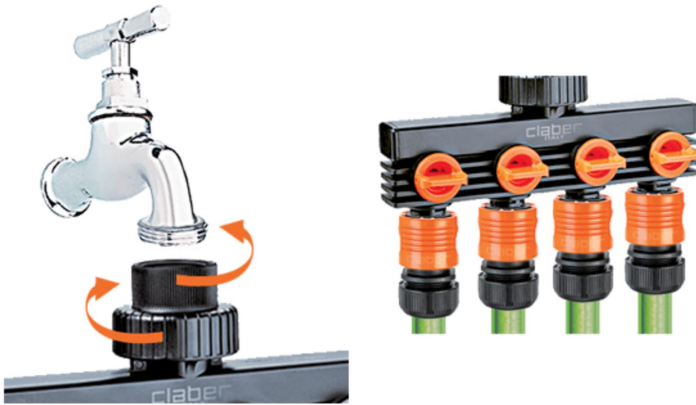

4-Wege-Verteiler aus Kunststoff

Wasserverteiler aus Kunststoff

Datenblatt

Produktgruppe

4-Wege-Verteiler aus Kunststoff

Art.-Nr.	Bezeichnung
CL85800000	4-Wege-Verteiler
CL85810000	4-Wege-Verteiler

Kurzbeschreibung

Wasserverteiler aus Kunststoff

Technische Kurzbeschreibung

- für Wasserhähne mit 3/4" Außengewinde
- mit 4 regulierbaren Schnellkupplungssystem am Ausgang (Quick-Click®-System), kompatibel mit allen gängigen Schlauchverbindungssystemen für den Garten

Maße & Gewicht (Produkt)

Art.-Nr.	CL85800000	CL85810000
Länge		183
Höhe		110
Tiefe/Breite		58
Gesamtgewicht (kg)		0,23