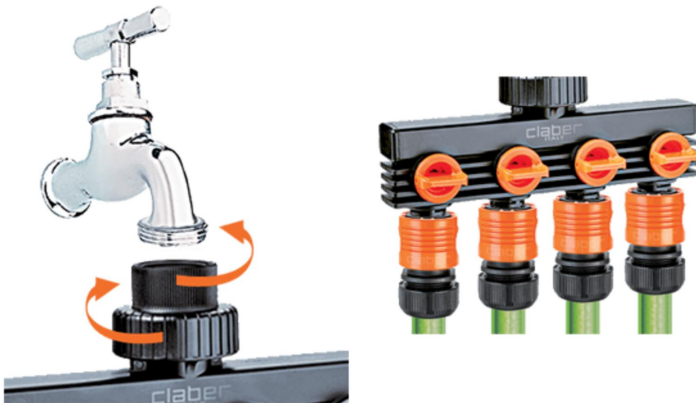

4-Wege-Verteiler aus Kunststoff

Wasserverteiler aus Kunststoff

Datenblatt

Produktgruppe

4-Wege-Verteiler aus Kunststoff

Art.-Nr.	Bezeichnung
CL85800000	4-Wege-Verteiler
CL85810000	4-Wege-Verteiler

Kurzbeschreibung

Wasserverteiler aus Kunststoff

Maße & Gewicht (Produkt)

Art.-Nr.	CL85800000	CL85810000
Länge		183
Höhe		110
Tiefe/Breite		58
Gesamtgewicht (kg)		0,23