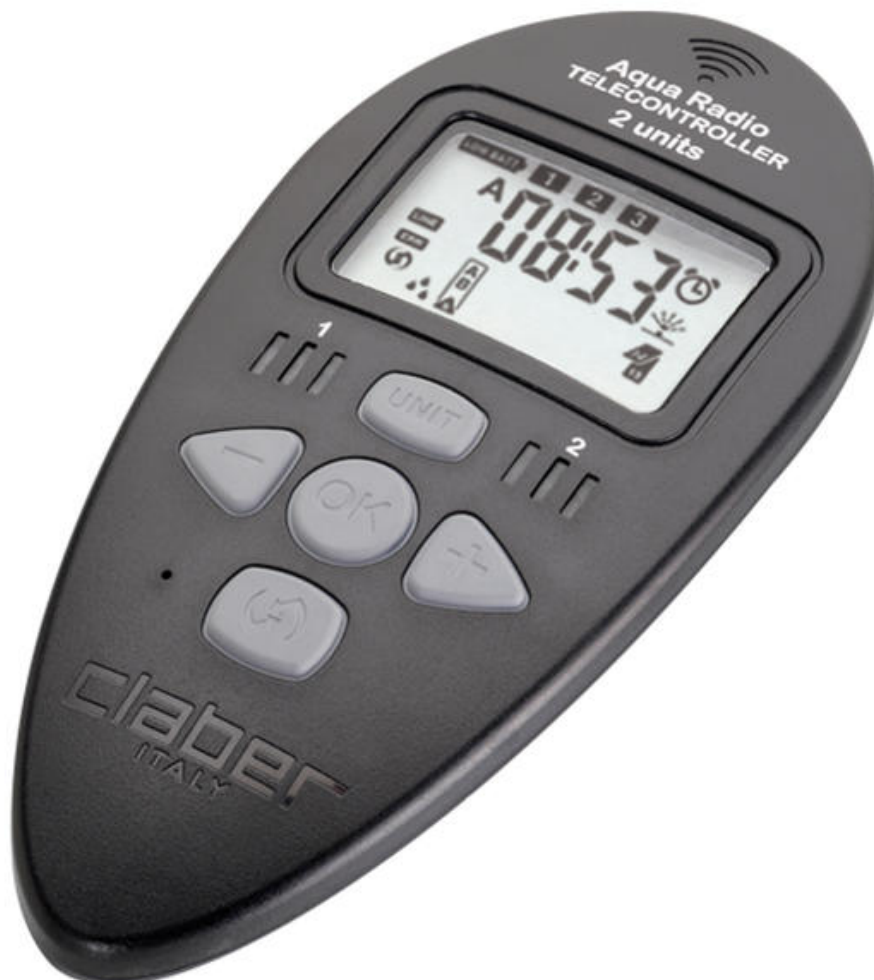

Aqua-Radio Funkfernbedienung 6 Units

Funkfernbedienung für Steuergeräte der Bewässerung

Datenblatt