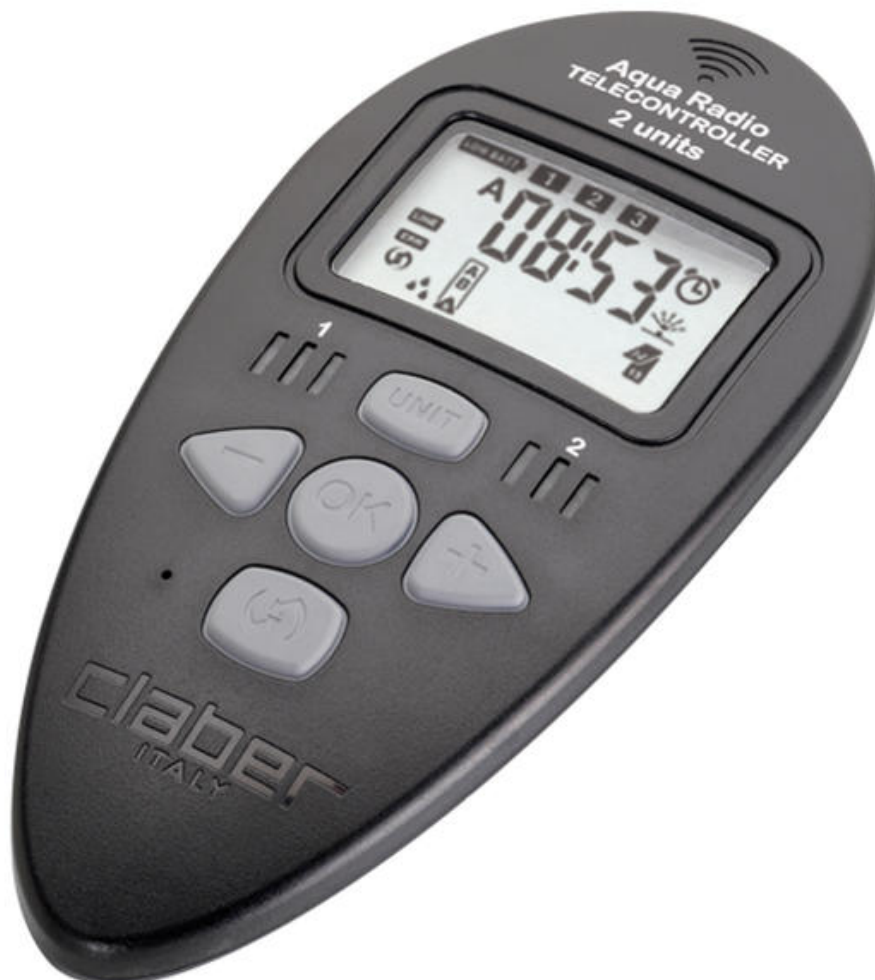

Aqua-Radio

Funkfernbedienung für Steuergeräte der Bewässerung

Datenblatt