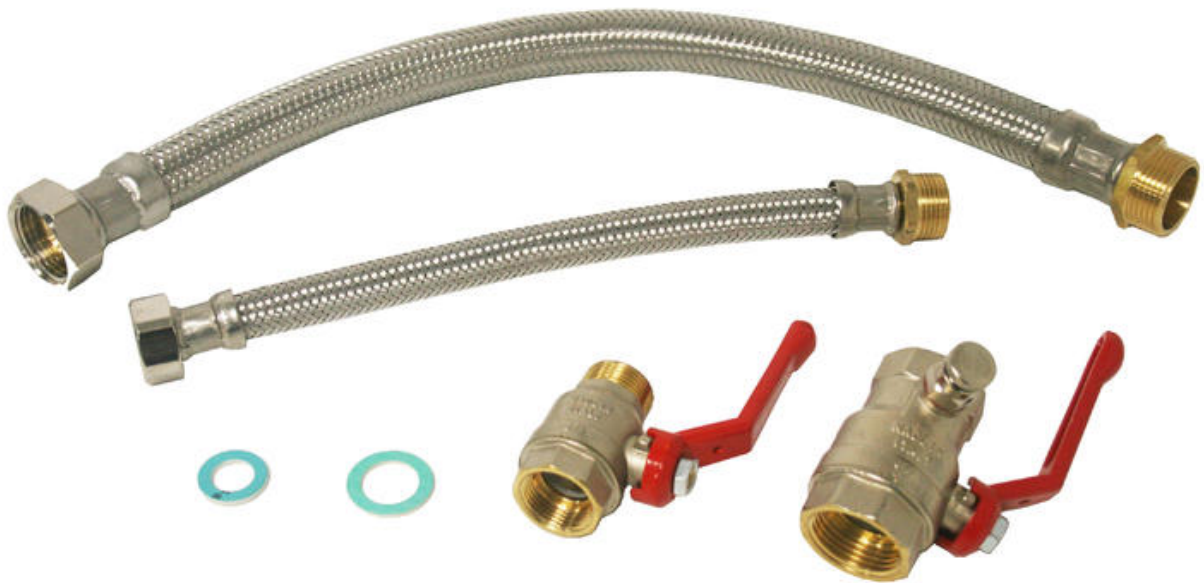

Anschluss-Set Trennsysteme klein

Anschluss-Set Trinkwasser- und Druckleitung

Datenblatt

Produktgruppe

Anschluss-Set Trennsysteme klein

Art.-Nr.	Bezeichnung
83189	Anschluss-Set TWTS klein
83190	Anschluss-Set Trennsysteme klein

Kurzbeschreibung

Anschluss-Set Trinkwasser- und Druckleitung

Einsatzbereich

Zubehör

Anwendungsgebiet

Trinkwassertrennstationen, Regenwassermanager, Druckerhöhung

Verwendung

Anschlusszubehör für Trennsysteme nach Kategorie 5, um die Trinkwasserleitung und die Druckleitung fachgerecht anzuschließen

Produktbeschreibung

Das Anschluss-Set besteht aus zwei Panzerschläuchen, zwei Kugelhähnen und Dichtungen. Es dient zum Anschluss von Trennsystemen der Kategorie 5 an die Trinkwasserleitung oder zum Anschluss von Regenwassermanagern bei der Regenwassernutzung. Das Zubehör gewährleistet den fachgerechten Einbau der Trennstation oder des Regenwassermanagers auf der Druckseite und an die Trinkwasserleitung. Durch den flexiblen Anschluss wird eine Schallübertragung auf die Betriebswasserleitung verhindert.

Lieferumfang

Anschluss-Set, bestehend aus:

- Panzerschlauch 1" NW 20 x 500 mm (ÜWM/AG) inkl. Dichtung
- Panzerschlauch 3/4", 300 mm (ÜWM/AG) inkl. Dichtung mit KTW-/DVGW-W270-Zertifizierung
- Messing-Kugelhahn 1" IG/IG mit Entleerung
- Messing-Kugelhahn 3/4" IG/AG mit KTW-/DVGW-W270-Zertifizierung