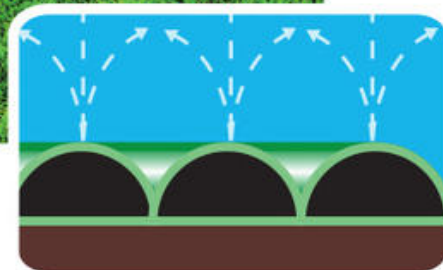

Datenblatt