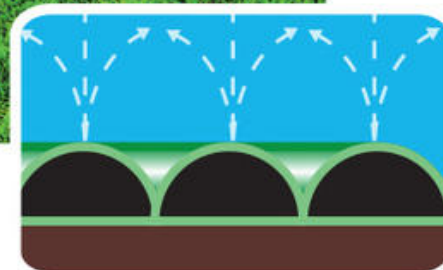

Datenblatt

Produktgruppe

Pluvio

Art.-Nr.	Bezeichnung
76214	Pluvio 7,5 m Set
76215	Pluvio 15 m Set

Kurzbeschreibung

PVC-3-Kammer-Sprühschlauch

Einsatzbereich

ober- und unterirdische Bewässerung

Anwendungsgebiet

Bewässerung von Blumen- und Gemüsebeeten

Verwendung

Tropfbewässerung (MikroDrip)

Technische Kurzbeschreibung

- grüner 3-Kanal-Sprühschlauch mit Mikrolöchern zur Gartenbewässerung mit großer Reichweite für den semiprofessionellen Gebrauch
- garantiert eine gleichmäßige Sprüh-Beregnung
- empfohlener Betriebsdruck: 2 - 4 bar (bei 23 °C)
- komplett mit Anschlussstücken aus Messing, kann an andere Sprühschläuche angeschlossen werden

Maße & Gewicht (Produkt)

Art.-Nr.	76214	76215
Länge	320	460
Höhe	320	460
Tiefe/Breite	40	
Gesamtgewicht (kg)	0,8	1,6
Länge (m)	7,5	15

Pluvio

Weitere Abbildungen

Art.-Nr.	Bezeichnung
76214	Pluvio 7,5 m Set
76215	Pluvio 15 m Set