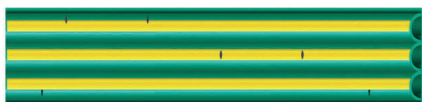

Weitere Abbildungen

Art.-Nr.	Bezeichnung
76214	Pluvio 7,5 m Set
76215	Pluvio 15 m Set