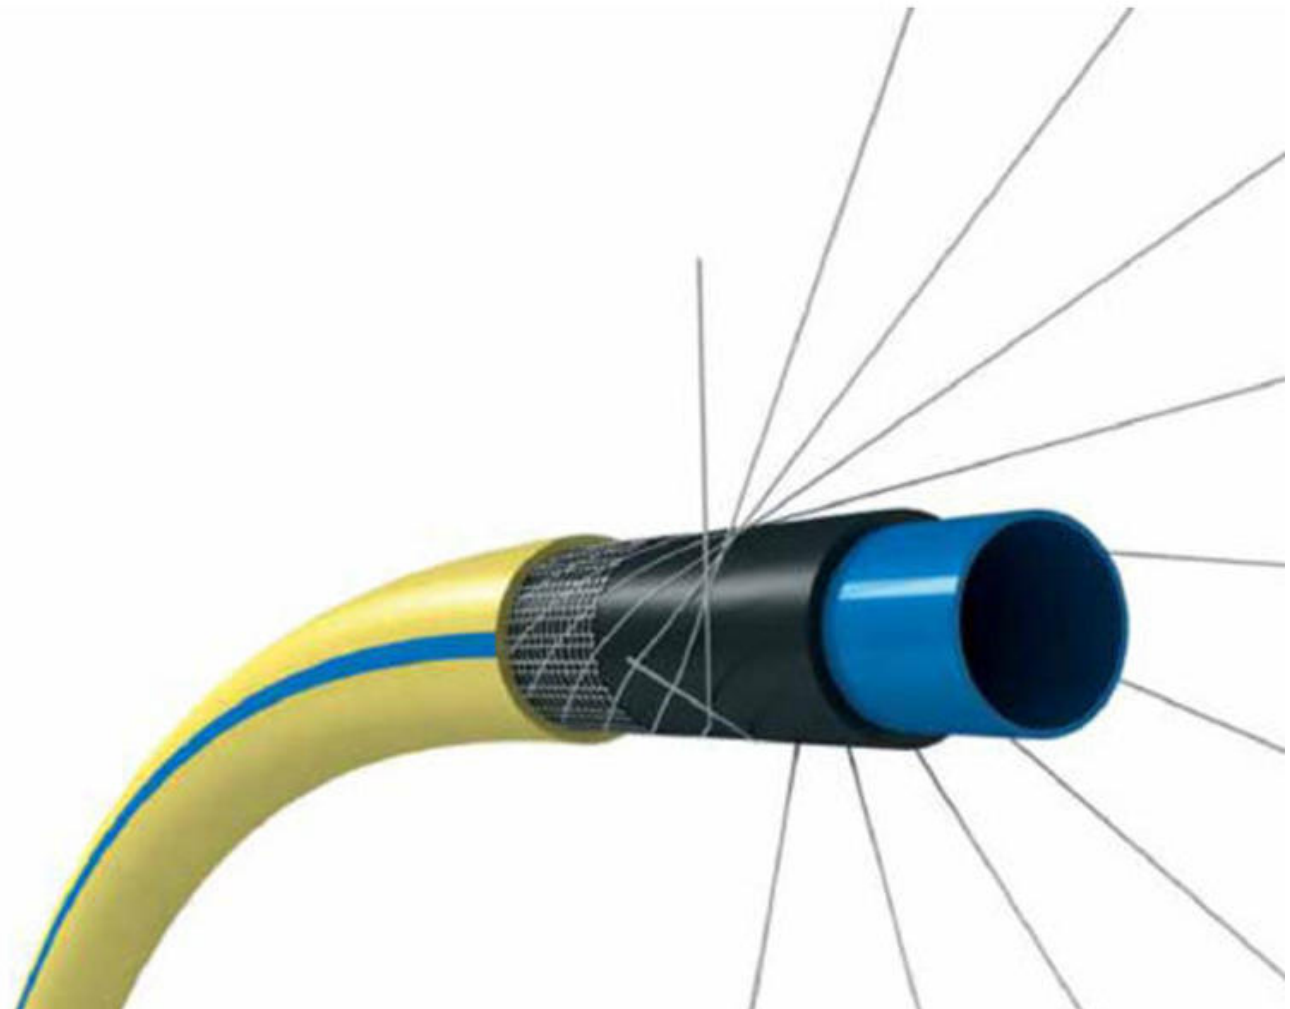

Datenblatt