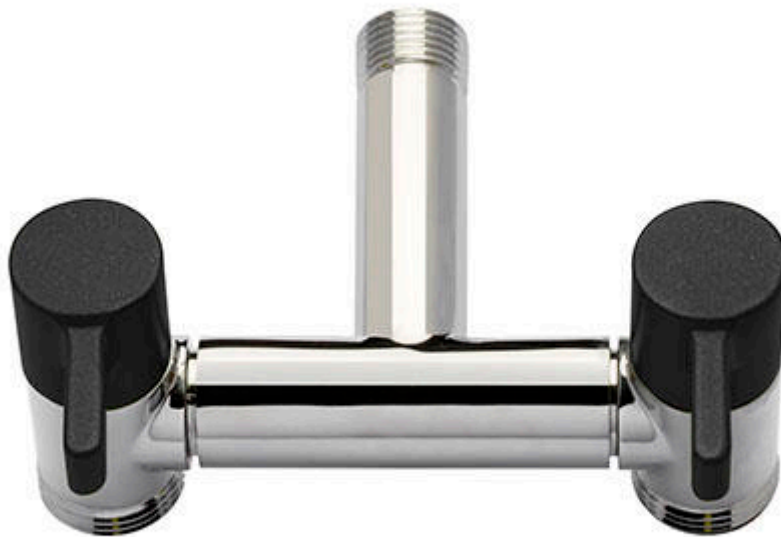

Zwillings-Zapfstelle ECO schwarz

Doppelzapfstelle "Eco" verchromt

Datenblatt