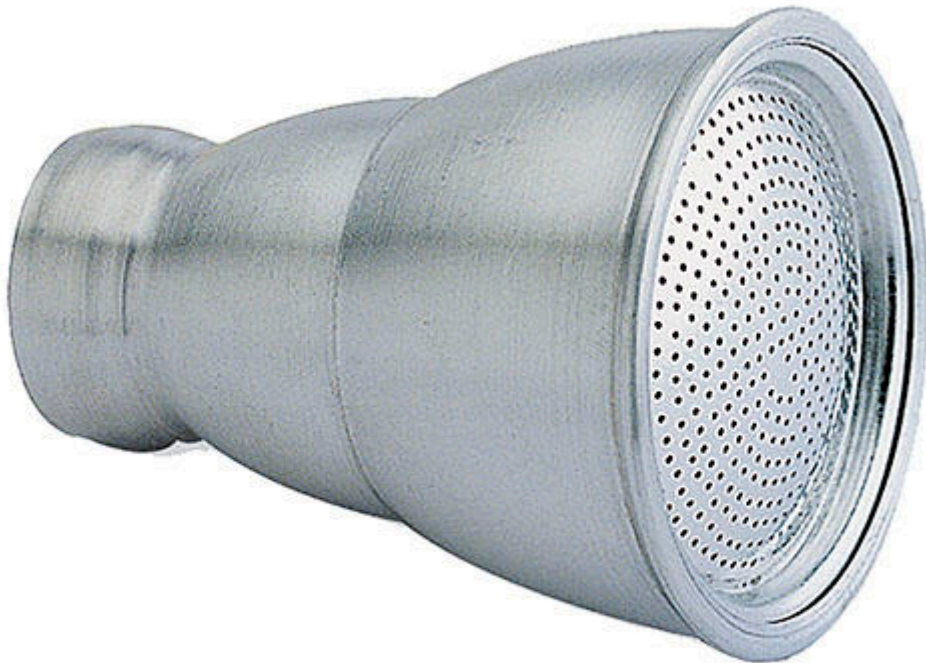

Aluminiumbrause 60mm 3/4" long

Aluminiumbrause

Datenblatt

Produktgruppe

Aluminiumbrause 60mm 3/4" long

| Art.-Nr. | Bezeichnung |
|----------|--------------------------------|
| 73825 | Aluminiumbrause 60mm 3/4" long |

Kurzbeschreibung

Aluminiumbrause

Einsatzbereich

Gartenbewässerung oberirdisch

Produktbeschreibung

Der Aluminium-Brausenkopf mit 60 mm Durchmesser und 469 Löchern (0,75 mm) sorgt für eine feine, gleichmäßige Wasserverteilung.

Technische Kurzbeschreibung

- Aluminiumbrause für Profi-Gießstab
- Durchmesser 60 mm
- 469 Löcher, Lochgröße 0,75 mm

Maße & Gewicht (Produkt)

| Art.-Nr. | 73825 |
|--------------------|-------|
| Länge | 600,0 |
| Höhe | 55,0 |
| Tiefe/Breite | 115,0 |
| Gesamtgewicht (kg) | 1,0 |