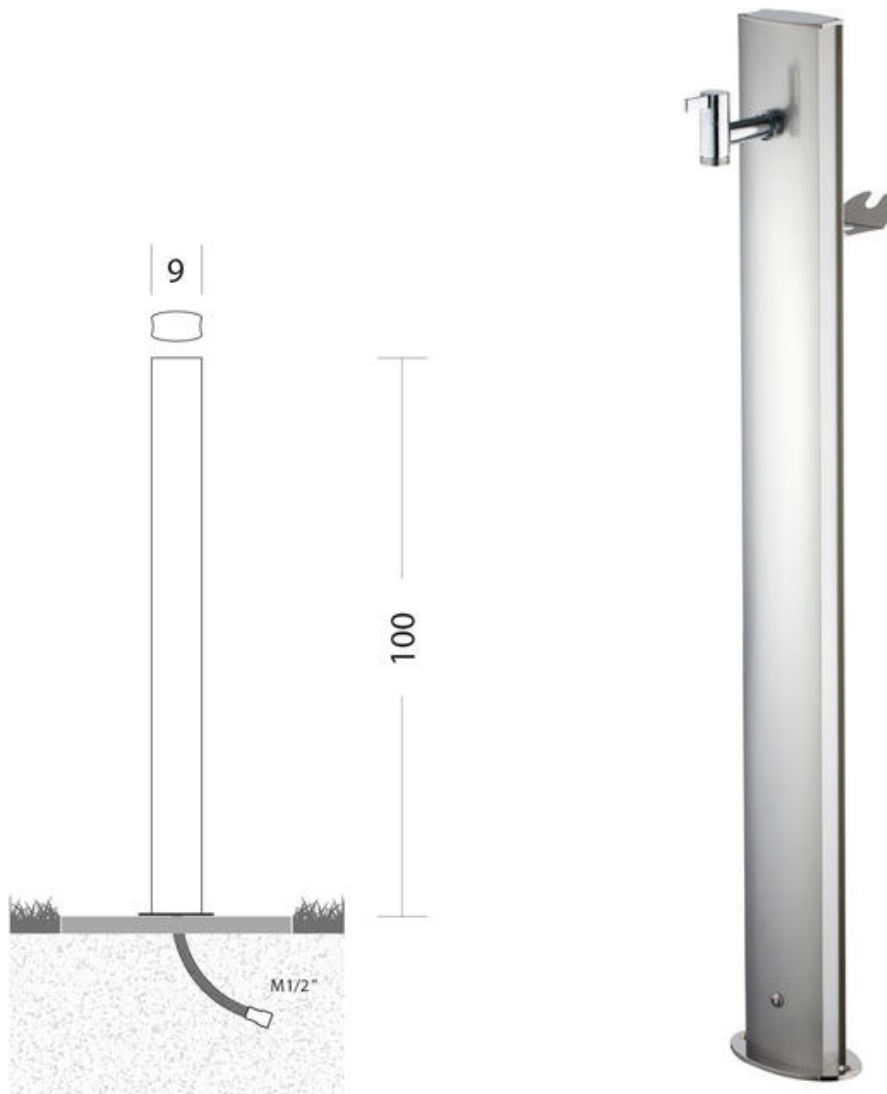

Aquapoint Steel-O ground

Wasserzapfstelle Premium als Gartenstele aus Aluminium

Datenblatt