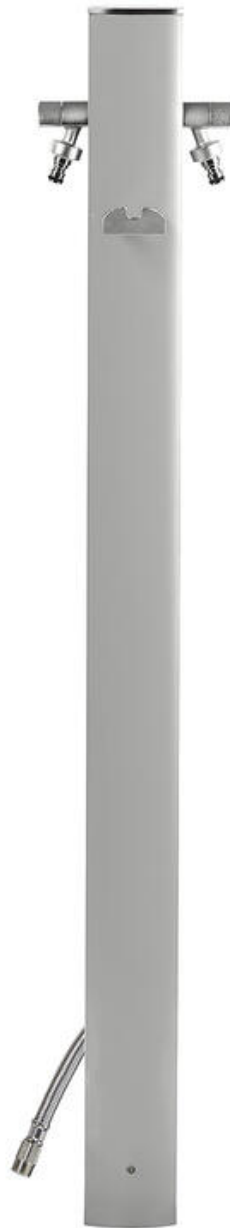

Aquapoint Totem ground

Wasserzapfstelle Premium als Gartenstele aus Aluminium

Datenblatt

Aquapoint Totem ground

Art.-Nr.	Bezeichnung
73424G	Aquapoint Totem ground, grau
73424K	Aquapoint Totem ground, khakigrün
73424N	Aquapoint Totem ground, schwarz
73424S	Aquapoint Totem ground, salbeigrün
73424T	Aquapoint Totem ground, terracotta

Kurzbeschreibung

Wasserzapfstelle Premium als Gartenstele aus Aluminium

Einsatzbereich

Gartenbewässerung oberirdisch

Technische Kurzbeschreibung

- ovale Wasserentnahmestelle (100 cm) zur freien Aufstellung im Garten
- die Zapfstelle Aquapoint ist aus Aluminium gefertigt und zum Schutz vor Verkratzen mit einer Pulverbeschichtung aus Polyester versehen
- erhältlich in den Farben Grau, Schwarz, Terracotta sowie Khaki- und Salbeigrün
- die Zapfstelle verfügt über einen 1/2" AG Wasseranschluss an der Unterseite, eine Entnahmestelle 3/4" AG in passender Farbabstimmung und einen Schlauchhalter
- maximaler Durchfluss 15 l/min bei 8 bar
- inklusive Sockel an der Unterseite zur Befestigung auf einer ebenen Fläche (z.B. Bodenfliese)
- optional erhältlich ist ein Metallsockel in schwarz für den Außenbereich (73124N), sollte keine geeignete Bodenplatte vorhanden sein