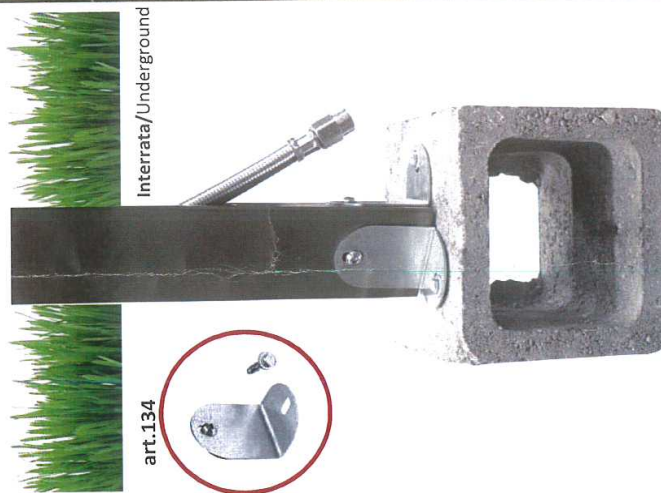

Einsatzbereich

Gartenbewässerung oberirdisch

Produktbeschreibung

Hochwertige Design-Wasserzapfstelle als ovale Gartenstele zur freien Aufstellung für die stationäre Bewässerung im Garten. Die Gartenstele Aquapoint ist aus Aluminium gefertigt und zum Schutz vor Witterung, UV-Strahlung und Verkratzen mit einer Pulverbeschichtung mit Stahl-Effekt versehen. Die Zapfstelle wird inklusive einem Design-Wasserhahn "ECO" mit Durchflussreduzierung und einem Edelstahl-Schlauchhalter geliefert. Die Stele verfügt über einen 1/2" Wasseranschluss am Fuß.

WASSERHAHN KANN NICHT GETAUSCHT WERDEN

Technische Kurzbeschreibung

- ovale Wasserentnahmestelle (120 cm) zur freien Aufstellung im Garten
- die Zapfstelle Aquapoint ist aus Aluminium gefertigt und zum Schutz vor Verkratzen mit einer Pulverbeschichtung mit Stahl-Effekt versehen
- die Gartenstele verfügt über einen 1/2" AG Wasseranschluss, einen Zapfhahn "ECO" mit Wasserdurchflussreduzierer sowie einen Edelstahl-Schlauchhalter

Lieferumfang

Gartenstele Aquapoint Steel-O inklusive:

- 1x verchromter Wasserhahn "ECO"
- 1x Schlauchaufhängungen aus Edelstahl

MONTAGGIO AQUAPOINT-LOOP-TOTEM / AQUAPOINT-LOOP-TOTEM FITTING

Soluzione A / Solution A

Su basamento in metallo / On metal base

Soluzione B / Solution B

Con zanchette / By metal fittings

Soluzione C / Solution C

In gettata di calcestruzzo / By concrete base

* AVVERTENZE/ * CAUTION

Svuotare il circuito idrico durante la stagione invernale.
I rubinetti in dotazione sono universali e in caso di usura è possibile sostituirli con altri rubinetti normalmente in commercio.