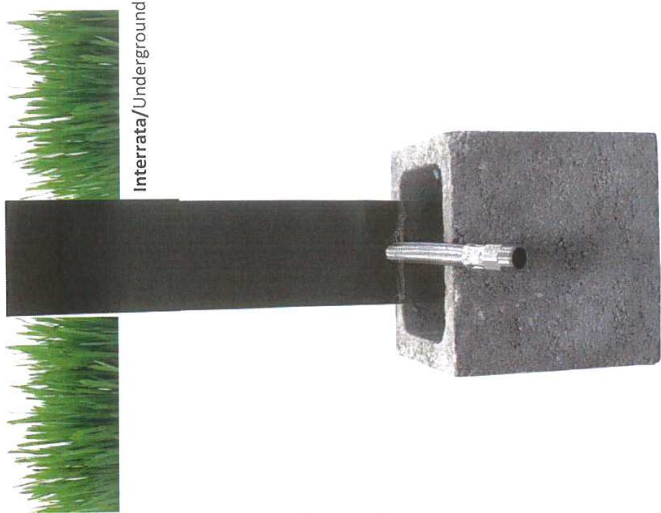

Einsatzbereich

Gartenbewässerung oberirdisch

Produktbeschreibung

Hochwertige Design-Wasserzapfstelle als ovale Gartenstele zur freien Aufstellung für die stationäre Bewässerung im Garten. Die Gartenstele Aquapoint ist aus Aluminium gefertigt und zum Schutz vor Witterung, UV-Strahlung und Verkratzen mit einer Pulverbeschichtung mit Stahl-Effekt versehen. Die Zapfstelle wird inklusive einem Design-Wasserhahn "ECO" mit Durchflussreduzierung und einem Edelstahl-Schlauchhalter geliefert. Die Stele verfügt über einen 1/2" Wasseranschluss am Fuß.

WASSERHAHN KANN NICHT GETAUSCHT WERDEN

Technische Kurzbeschreibung

- ovale Wasserentnahmestelle (120 cm) zur freien Aufstellung im Garten
- die Zapfstelle Aquapoint ist aus Aluminium gefertigt und zum Schutz vor Verkratzen mit einer Pulverbeschichtung mit Stahl-Effekt versehen
- die Gartenstele verfügt über einen 1/2" AG Wasseranschluss, einen Zapfhahn "ECO" mit Wasserdurchflussreduzierer sowie einen Edelstahl-Schlauchhalter

Lieferumfang

Gartenstele Aquapoint Steel-O inklusive:

- 1x verchromter Wasserhahn "ECO"
- 1x Schlauchaufhängungen aus Edelstahl

MONTAGGIO AQUAPOINT-LOOP-TOTEM / AQUAPOINT-LOOP-TOTEM FITTING

Soluzione A / Solution A

Su basamento in metallo / On metal base

Soluzione B / Solution B

Con zanchette / By metal fittings

Soluzione C / Solution C

In gettata di calcestruzzo / By concrete base

* AVVERTENZE/ * CAUTION

Svuotare il circuito idrico durante la stagione invernale.
I rubinetti in dotazione sono universali e in caso di usura è possibile sostituirli con altri rubinetti normalmente in commercio.