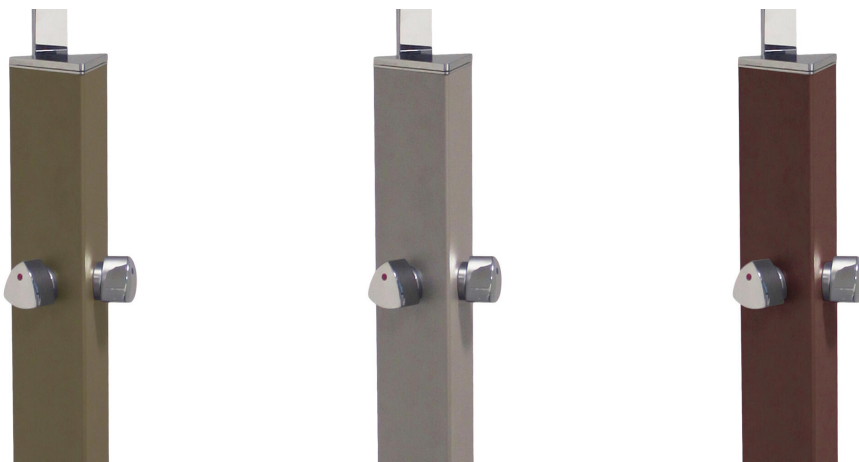

Aquapoint Gartendusche

Premium Gartendusche aus Aluminium

Datenblatt

Produktgruppe

Aquapoint Gartendusche

Art.-Nr.	Bezeichnung
73406B	Aquapoint Gartendusche bronze
73406G	Aquapoint Gartendusche grau
73406T	Aquapoint Gartendusche blau
73406V	Aquapoint Gartendusche grün

Kurzbeschreibung

Premium Gartendusche aus Aluminium

Einsatzbereich

Gartenbewässerung oberirdisch

Produktbeschreibung

Dreieckige Außendusche Aquapoint zur freien Aufstellung im Garten. Gefertigt aus Aluminium und zum Schutz vor Verkratzen mit einer Pulverbeschichtung aus Polyester versehen. Inklusive Mischbatterie für heißes / kaltes Wasser und Edelstahl-Sockel. Erhältlich in den Farben bronze, grün, grau und blau.

Technische Kurzbeschreibung

- dreieckige Außendusche in bewährter Aquapoint-Qualität zur freien Aufstellung im Garten
- gefertigt aus Aluminium und zum Schutz vor Verkratzen mit einer Pulverbeschichtung aus Polyester versehen
- inklusive verstellbarem Antikalk-Regendusche und Mischbatterie für heißes / kaltes Wasser
- erhältlich in den Farben Bronze, Grün, Grau und Blau
- inklusive Edelstahl-Sockel an der Unterseite zur Befestigung auf einer ebenen Fläche (z.B. Bodenfliese)