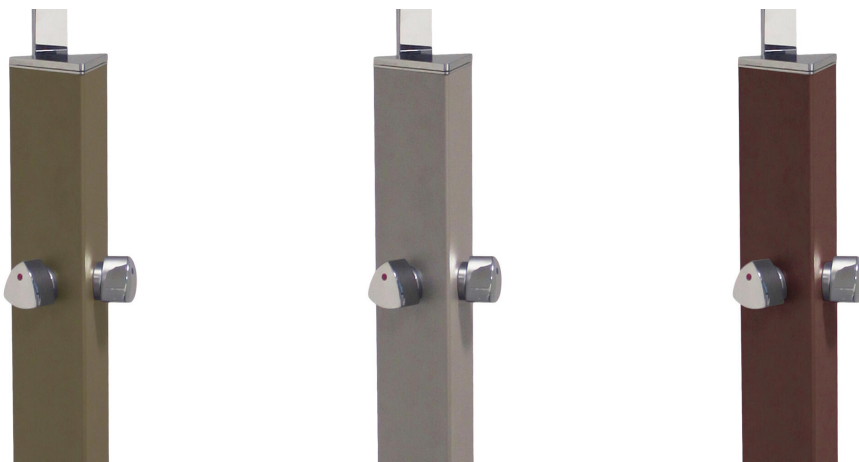

Aquapoint Gartendusche

Premium Gartendusche aus Aluminium

Datenblatt

Produktgruppe

Aquapoint Gartendusche

Art.-Nr.	Bezeichnung
73406B	Aquapoint Gartendusche bronze
73406G	Aquapoint Gartendusche grau
73406T	Aquapoint Gartendusche blau
73406V	Aquapoint Gartendusche grün

Kurzbeschreibung

Premium Gartendusche aus Aluminium

Einsatzbereich

Gartenbewässerung oberirdisch

Produktbeschreibung

Dreieckige Außendusche Aquapoint zur freien Aufstellung im Garten. Gefertigt aus Aluminium und zum Schutz vor Verkratzen mit einer Pulverbeschichtung aus Polyester versehen. Inklusive Mischbatterie für heißes / kaltes Wasser und Edelstahl-Sockel. Erhältlich in den Farben bronze, grün, grau und blau.

Technische Kurzbeschreibung

- dreieckige Außendusche in bewährter Aquapoint-Qualität zur freien Aufstellung im Garten
- gefertigt aus Aluminium und zum Schutz vor Verkratzen mit einer Pulverbeschichtung aus Polyester versehen
- inklusive verstellbarem Antikalk-Regendusche und Mischbatterie für heißes / kaltes Wasser
- erhältlich in den Farben Bronze, Grün, Grau und Blau
- inklusive Edelstahl-Sockel an der Unterseite zur Befestigung auf einer ebenen Fläche (z.B. Bodenfliese)

Maße & Gewicht (Produkt)

Art.-Nr.	73406B	73406G	73406T	73406V
Länge	145,0			
Höhe	2200,0			
Tiefe/Breite	140,0			
Gesamtgewicht (kg)	5,0			

Aquapoint Gartendusche