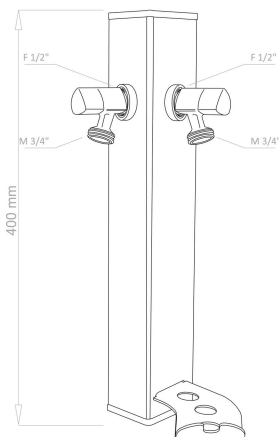

Aquapoint Wall

Wasserzapfstelle zur Wandaufhängung aus Aluminium

Datenblatt

Produktgruppe

Aquapoint Wall

Art.-Nr.	Bezeichnung
73402	Aquapoint Wall grün
73403	Aquapoint Wall grau

Kurzbeschreibung

Wasserzapfstelle zur Wandaufhängung aus Aluminium

Einsatzbereich

Gartenbewässerung oberirdisch

Produktbeschreibung

Wichtige Hinweise:

- Die Wasserstele während der Wintermonate entleeren.
- Wir empfehlen nicht mehr als 10 m Gartenschlauch auf der Aufhängung aufzurollen.

Technische Kurzbeschreibung

- Wasserentnahmestelle (40 cm) zur Wandmontage aus Aluminium mit Polyester-Pulverbeschichtung zum Schutz vor Verkratzen
- verfügbar in den Farben grau oder grün

Lieferumfang

- inklusive:
 - 2x chromierte Wasserhähne mit 3/4" AG
 - 1x Schlauchträger aus Metall zum Einhängen in die Aquapoint Wall

Maße & Gewicht (Produkt)

Art.-Nr.	73402	73403
Höhe	400 mm	

Aquapoint Wall

Weitere Abbildungen

73402 Aquapoint Wall grün

73403 Aquapoint Wall grau