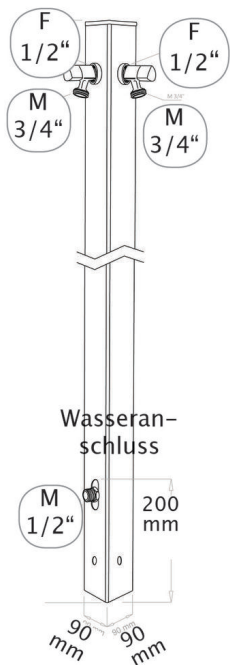

Aquapoint

Weitere Abbildungen