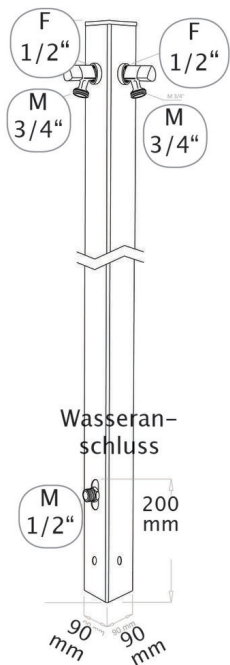

Kurzbeschreibung

Wasserzapfstelle Premium als Gartenstele aus Aluminium

Einsatzbereich

Gartenbewässerung oberirdisch

Produktbeschreibung

Hochwertige Design-Wasserzapfstelle als dreieckige Gartenstele zur freien Aufstellung für die stationäre Bewässerung im Garten. Die Gartenstele Aquapoint ist aus Aluminium gefertigt und zum Schutz vor Witterung, UV-Strahlung und Verkratzen mit einer Pulverbeschichtung aus Polyester versehen. Die Zapfstelle wird inklusive zwei Design-Wasserhähnen mit Schnellkupplung und einer Schlauchaufhängung zum Einhängen geliefert. Die Stele verfügt über einen 1/2" Wasseranschluss am Fuß und ist in den Farben grau, grün, bronze und creme verfügbar.

Technische Kurzbeschreibung

- dreieckige Wasserentnahmestelle (120 cm) zur freien Aufstellung im Garten
- die Zapfstelle Aquapoint ist aus Aluminium gefertigt und zum Schutz vor Verkratzen mit einer Pulverbeschichtung aus Polyester versehen
- Farbe grau, aber auch lieferbar in den Sonderfarben schwarz, bronze, creme, grün und pastellgrün
- die Zapfstelle verfügt über einen 1/2" AG Wasseranschluss in Bodennähe und zwei Entnahmestellen 3/4" in passendem Design mit Außengewinde und verchromten Hahnstücken
- maximaler Durchfluss 15 l/min bei 8 bar
- zur Fixierung am Boden wird ein optional erhältlicher Bodenbefestigungssatz benötigt (73134 Aquafix S, 73135 Aquafix L oder 73140 Aquafix Base)

Aquapoint

Maße & Gewicht (Produkt)

Art.-Nr.	73400	73400N	73400VP	73401	73404	73405
Länge	150	150	150	150		
Höhe	1200	1200	1200	1200		
Tiefe/Breite	150	150	150	150		
Gesamtgewicht (kg)	2	2	2	2		

Aquapoint

Weitere Abbildungen

120 cm

Aquapoint

-  73400 Aquapoint dunkelgrün
-  73401 Aquapoint grau
-  73404 Aquapoint bronze
-  73405 Aquapoint creme