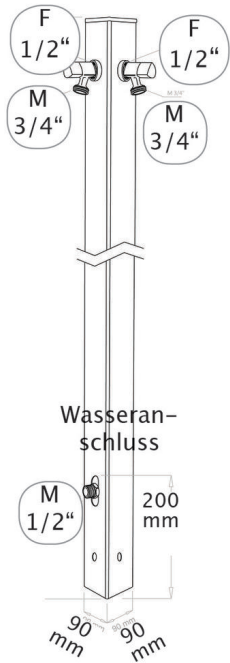

Kurzbeschreibung

Wasserzapfstelle Premium als Gartenstele aus Aluminium

Einsatzbereich

Gartenbewässerung oberirdisch

Technische Kurzbeschreibung

- dreieckige Wasserentnahmestelle (120 cm) zur freien Aufstellung im Garten
- die Zapfstelle Aquapoint ist aus Aluminium gefertigt und zum Schutz vor Verkratzen mit einer Pulverbeschichtung aus Polyester versehen
- die Zapfstelle verfügt über einen 1/2" AG Wasseranschluss und zwei 1/2" Wasserausgänge mit Innengewinde für den Wasserhahn
- Farbe grau, aber auch lieferbar in den Sonderfarben dunkelgrün, bronze und creme

Lieferumfang

- inklusive:
 - 2x verchromte Wasserhähne mit passendem Design (3/4" Außengewinde)
 - 2x Schnellkupplungen zum Schlauchanschluss
 - 1x Schlauchaufhängungen aus Metall

Maße & Gewicht (Produkt)

Art.-Nr.	73400	73401	73404	73405
Höhe	1200 mm			
Gesamtgewicht (kg)	2,2			

Weitere Abbildungen

120 cm

Aquapoint

-  73400 Aquapoint dunkelgrün
-  73401 Aquapoint grau
-  73404 Aquapoint bronze
-  73405 Aquapoint creme