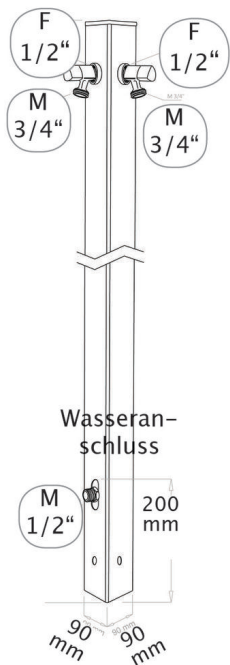

Kurzbeschreibung

Wasserzapfstelle Premium als Gartenstele aus Aluminium

Einsatzbereich

Gartenbewässerung oberirdisch

Produktbeschreibung

Hochwertige Design-Wasserzapfstelle als dreieckige Gartenstele zur freien Aufstellung für die stationäre Bewässerung im Garten. Die Gartenstele Aquapoint ist aus Aluminium gefertigt und zum Schutz vor Witterung, UV-Strahlung und Verkratzen mit einer Pulverbeschichtung aus Polyester versehen. Die Zapfstelle wird inklusive zwei Design-Wasserhähnen mit Schnellkupplung und einer Schlauchaufhängung zum Einhängen geliefert. Die Stele verfügt über einen 1/2" Wasseranschluss am Fuß und ist in den Farben grau, grün, bronze und creme verfügbar.

Technische Kurzbeschreibung

- dreieckige Wasserentnahmestelle (120 cm) zur freien Aufstellung im Garten
- die Zapfstelle Aquapoint ist aus Aluminium gefertigt und zum Schutz vor Verkratzen mit einer Pulverbeschichtung aus Polyester versehen
- die Zapfstelle verfügt über einen 1/2" AG Wasseranschluss und zwei 1/2" Wasserausgänge mit Innengewinde für den Wasserhahn
- Farbe grau, aber auch lieferbar in den Sonderfarben dunkelgrün, bronze und creme
- zur Fixierung wird das optional erhältliche Bodenbefestigungssatz 73135 Aquafix L oder 73140 Aquafix Base benötigt

Lieferumfang

Gartenstele Aquapoint inklusive:

- 2 x verchromte Wasserhähne mit passendem Design (3/4" Außengewinde)
- 2 x Schnellkupplungen zum Schlauchanschluss
- 1 x Schlauchaufhängungen aus Metall

Aquapoint

Maße & Gewicht (Produkt)

Art.-Nr.	73400	73401	73404	73405
Länge	135	145	135	145
Höhe	120	145	120	140
Tiefe/Breite	1,200			
Gesamtgewicht (kg)	2			

120 cm

Aquapoint

-  73400 Aquapoint dunkelgrün
-  73401 Aquapoint grau
-  73404 Aquapoint bronze
-  73405 Aquapoint creme