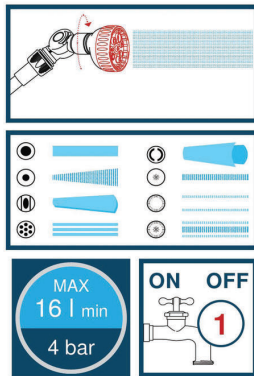

Gießstab 8 Jet

Multifunktionsgießstab mit Gelenk

Datenblatt

Produktgruppe

Gießstab 8 Jet

Art.-Nr.	Bezeichnung
72027	Multifunktionsgießstab 8 Jet

Kurzbeschreibung

Multifunktionsgießstab mit Gelenk

Einsatzbereich

Gartenbewässerung oberirdisch

Produktbeschreibung

Der Gießstab aus Aluminium, ABS und PP bietet acht verschiedene Strahlformen und eine Länge von 82 cm. Der Brausenkopf ist auf einem abwinkelbaren Gelenk montiert, und die Durchflussregulierung erfolgt am Griff. Maximaler Wasserdurchfluss: 16 l/min bei 4 bar.

Technische Kurzbeschreibung

- Gießstab aus Aluminium, ABS, PP
- 8 verschiedene Strahlformen
- 82 cm Länge
- Brausenkopf auf abwinkelbarem Gelenk
- mit Durchflussregulierung am Griff
- max. Wasserdurchfluss 16 l/min (4 bar)

Maße & Gewicht (Produkt)

Art.-Nr.	72027
Länge	784,0
Höhe	134,0
Tiefe/Breite	144,0
Gesamtgewicht (kg)	0,22