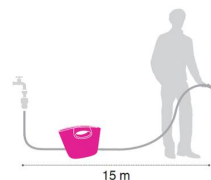

Verwendung

Balkone, Terrassen und kleine Gärten

Produktbeschreibung

Design-Schlauchset zur mobilen und einfachen Bewässerung von Terrassen, Balkonen und kleinen Gärten, bestehend aus einem speziellen 5 m Schlauch der sich unter Wasserdruck bis zu 15 m ausrollt und ohne Wasserdruck auch wieder zusammenzieht, mit optisch ansprechender Verstautasche in blau oder fuchsia zum Transport und zur Lagerung, regulierbarer Gartenspritze, 2 passenden Schlauchstücken und einem 3/4" Hahnstück.

Technische Kurzbeschreibung

- schickes Schlauchset für Balkone, Terrassen und kleine Gärten
- 5 m Schlauch mit regulierbarer Gartenspritze, der sich bei Befüllen durch den Wasserdruck bis 15 m ausdehnt
- mit optisch ansprechender Tasche (wahlweise in aquamarin oder fuchsia) zum Transport oder zum Verstauen des Schlauches

Lieferumfang

- Verstautasche Aquapop inklusive:
 - selbstausdehnendem Schlauch 5 bis 15 m
 - regulierbarer Gartenspritze (Aquapop aquamarin: in grau, Aquapop fuchsia: in grün, max. Wasserdurchfluss 14 l/min (4 bar))
 - 2 passende Schlauchstücke (Aquapop aquamarin: in grau, Aquapop fuchsia: in grün)
 - 1 Hahnstück 3/4"

Aquapop

Maße & Gewicht (Produkt)

Art.-Nr.	72901	72902
Länge		420
Höhe		360
Tiefe/Breite		240
Gesamtgewicht (kg)		2,6