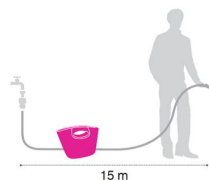

Datenblatt

Produktgruppe

Aquapop

Art.-Nr.	Bezeichnung
72901	Aquapop aquamarin
72902	Aquapop fuchsia

Kurzbeschreibung

Gartenschlauch mit Verstautasche

Einsatzbereich

Gartenbewässerung oberirdisch

Verwendung

Balkone, Terrassen und kleine Gärten

Technische Kurzbeschreibung

- schickes Schlauchset für Balkone, Terrassen und kleine Gärten
- 5 m Schlauch mit regulierbarer Gartenspritze, der sich bei Befüllen durch den Wasserdruck bis 15 m ausdehnt
- mit optisch ansprechender Tasche (wahlweise in aquamarin oder fuchsia) zum Transport oder zum Verstauen des Schlauches

Lieferumfang

- Verstautasche inklusive:
 - selbstausdehnendem Schlauch 5 bis 15 m
 - regulierbarer Gartenspritze (Aquapop aquamarin: in grau, Aquapop fuchsia: in grün, max. Wasserdurchfluss 14 l/min (4 bar))
 - 2 passende Schlauchstücke (Aquapop aquamarin: in grau, Aquapop fuchsia: in grün)
 - 1 Hahnstück 3/4"

Aquapop

Maße & Gewicht (Produkt)

Art.-Nr.	72901	72902
Länge		350
Höhe		210
Tiefe/Breite		240
Gesamtgewicht (kg)		1,22