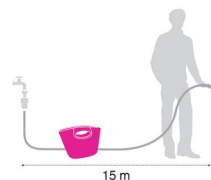

Verwendung

Balkone, Terrassen und kleine Gärten

Produktbeschreibung

Design-Schlauchset zur mobilen und einfachen Bewässerung von Terrassen, Balkonen und kleinen Gärten, bestehend aus einem speziellen 5 m Schlauch der sich unter Wasserdruck bis zu 15 m ausrollt und ohne Wasserdruck auch wieder zusammenzieht, mit optisch ansprechender Verstautasche in blau oder fuchsia zum Transport und zur Lagerung, regulierbarer Gartenspritze, 2 passenden Schlauchstücken und einem 3/4" Hahnstück.

Technische Kurzbeschreibung

- schickes Schlauchset für Balkone, Terrassen und kleine Gärten
- 5 m Schlauch mit regulierbarer Gartenspritze, der sich bei Befüllen durch den Wasserdruck bis 15 m ausdehnt
- mit optisch ansprechender Tasche (wahlweise in aquamarin oder fuchsia) zum Transport oder zum Verstauen des Schlauches

Lieferumfang

- Verstautasche Aquapop inklusive:
 - selbstausdehnendem Schlauch 5 bis 15 m
 - regulierbarer Gartenspritze (Aquapop aquamarin: in grau, Aquapop fuchsia: in grün, max. Wasserdurchfluss 14 l/min (4 bar))
 - 2 passende Schlauchstücke (Aquapop aquamarin: in grau, Aquapop fuchsia: in grün)
 - 1 Hahnstück 3/4"

Aquapop

Maße & Gewicht (Produkt)

Art.-Nr.	72901	72902
Länge	420	
Höhe	360	
Tiefe/Breite	240	
Gesamtgewicht (kg)	2,6	