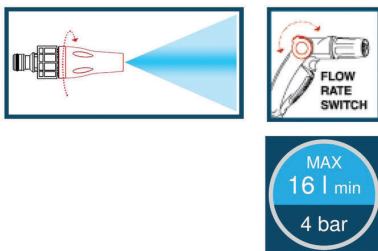

Metallspritze Premium

Premium Gartenspritze aus Metall & Gummi

Datenblatt

Produktgruppe

Metallspritze Premium

Art.-Nr.	Bezeichnung
72801	Metallspritze Premium

Kurzbeschreibung

Premium Gartenspritze aus Metall & Gummi

Einsatzbereich

Gartenbewässerung oberirdisch

Produktbeschreibung

Die Gartenspritze aus robustem Metall mit Gummiüberzug ermöglicht eine Wasserstrahlregulierung vom feinen Sprühnebel bis zum geraden Strahl. Sie verfügt über einen Soft-Touch-Trigger zur Durchflussregulierung und einen maximalen Wasserdurchfluss von 16 l/min bei 4 bar.

Technische Kurzbeschreibung

- sehr robuste Gartenspritze aus Metall mit Gummiüberzug
- Wasserstrahlregulierung vom Sprühnebel bis zum geraden Strahl
- Trigger zur Durchflussregulierung in Soft-Touch-Ausführung
- max. Wasserdurchfluss 16 l/min (4 bar)