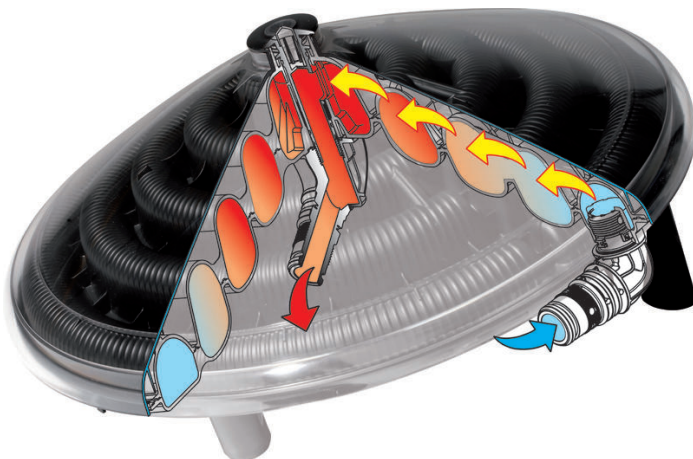

Produktbeschreibung

Solarheizgerät zur Wassererwärmung, geeignet für Schwimmbäder bis maximal 7500 l. Das Solarheizgerät wird mittels einer handelsüblichen (Garten-)Pumpe (Nennleistung 2.000 bis 10.000 l/h) in einem geschlossenen Kreislauf mit dem Pool verbunden. Bei kontinuierlichen Durchfluss durch das Solarheizgerät wird das Wasser bei einer andauernden Sonneneinstrahlung von 10 h erwärmt und erhöht die Wassertemperatur des Pool um bis zu 4 °C (bei 2.000 l Wassermenge). Eine Reihenschaltung von bis zu 4 Heizgeräten ist möglich und erhöht dann jeweils die Wassertemperatur im Becken um max +2 °C (bei 2.000 l Wassermenge). Das Solarheizgerät ist mit Verbindungsrohren im Durchmesser 32 mm und 38 mm einsetzbar.

Technische Kurzbeschreibung

- das Solarheizgerät wird mittels einer handelsüblichen (Garten-)Pumpe (Nennleistung 2.000 bis 10.000 l/h) in einem geschlossenen Kreislauf mit dem Pool verbunden.
- bei kontinuierlichen Durchfluss durch das Solarheizgerät wird das Wasser bei einer andauernden Sonneneinstrahlung von 10 h erwärmt und erhöht die Wassertemperatur des Pool um bis zu 4 °C (bei 2.000 l Wassermenge).
- bei Zuschaltung eines 2. Heizgerätes kann die Temperatur im Becken um max +6 °C (bei 2.000 l Wassermenge) erhöht werden.
- 1 Solarheizgerät: bei 2.000 l +4 °C / 4.000 l + 2,4 °C / 7.5000 l +1,8 °C --> bei einer dauernden Einstrahlung von 10 h, die Daten variieren je nach Wetterlage
- 2 Solarheizgerät: bei 2.000 l +6 °C / 4.000 l + 3,6 °C / 7.5000 l +2,5 °C --> bei einer dauernden Einstrahlung von 10 h, die Daten variieren je nach Wetterlage
- geeignet für Schwimmbecken bis maximal 7.500 Liter
- eine Reihenschaltung ist bis max. 4 Solarheizgeräten möglich
- Sockel mit 20° Neigung
- inklusive 2 Verbindungsrohren, jeweils mit 32 und 38 mm Durchmesser

Solarheizgerät

Maße & Gewicht (Produkt)

Art.-Nr.	72400
Länge	600,0
Höhe	300,0
Tiefe/Breite	230,0
Gesamtgewicht (kg)	3,5