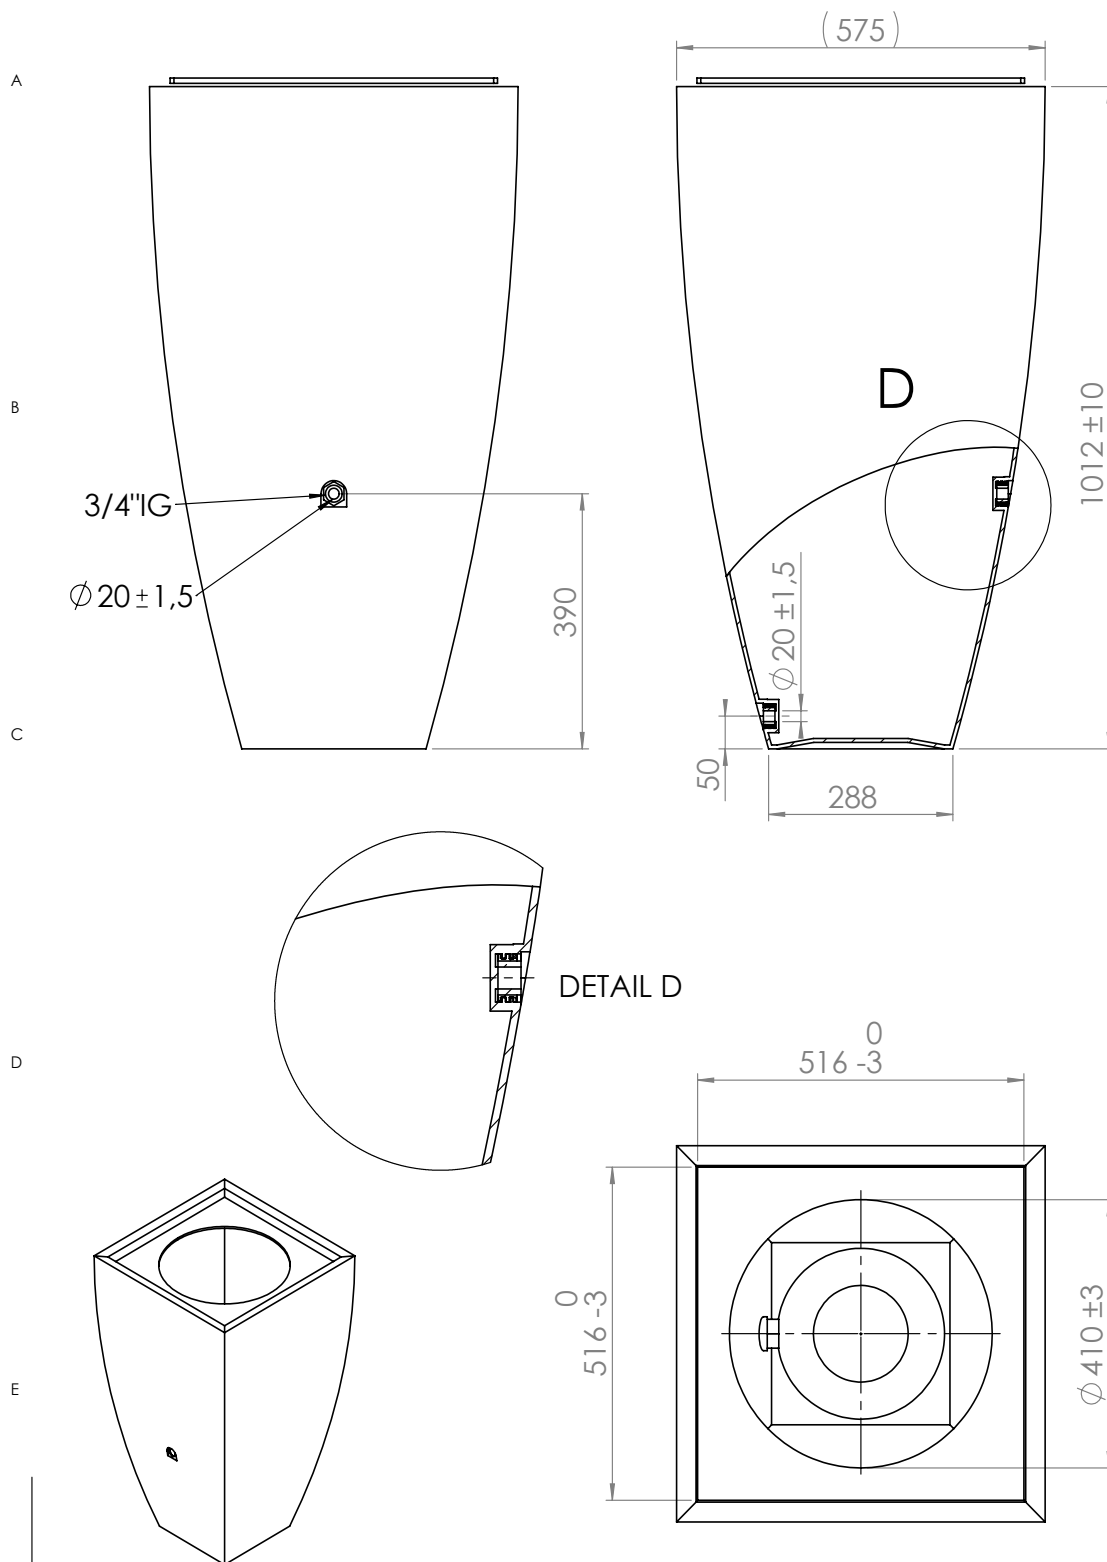

Einsatzbereich

Regenwassernutzung gemäß DIN 1989-1

Anwendungsgebiet

Einfamilienfamilienhaus

Verwendung

Speicherung von Regenwasser (oberirdisch) für die Gartenbewässerung

Technische Kurzbeschreibung

- Der PE-Regenwasserspeicher Modena überzeugt durch seine elegante schlichte Optik in Form eines Pflanzenkübels.
- Im oberen Bereich befindet sich eine Einlegeplatte mit integriertem Filterkorb. Für eine schönere Optik kann die Einlegeplatte individuell mit Kies dekoriert werden.
- Alle Ablauföffnungen sind bereits vorgebohrt
- Der Regenspeicher hat einen hochwertigen 3/4" Messinganschluß an der Vorderseite, in das ein handelsüblicher Wasserhahn 3/4" IG eingeschraubt werden kann (nicht im Lieferumfang enthalten).
- An der Rückseite befindet sich eine Auslauföffnung zur vollständigen Entleerung des Regenspeichers vor der Frostperiode.
- Der Regenspeicher kann mit einer klassischen Regenklappe von oben oder seitlich mit dem Filtersammler (Art.-Nr. 10051/10052) befüllt werden.
- Material: PE, äußerst formstabil (hohe Wanddicke von durchschnittlich > 6 mm), UV- und witterungsbeständig
- Volumen: 200 l (H 1022 x B 575 x T 299 mm)

Modena

Maße & Gewicht (Produkt)

Art.-Nr.	13200	13204	13207
Länge	1200		
Höhe	800		
Tiefe/Breite	1117		
Gesamtgewicht (kg)	40		

(xx) sind Maße die sich zwangsläufig ergeben

xx +Maße mit Einzeltoleranzen sind Prüfmaße

Alle Kanten gebrochen

Zeich./Draw.: 162_00804
Art.Nr.: RORT0310 / 0311 / 0312 RWOS0205 / 0208 / 0209 ROFE0830 / 0831 / 0832
Werkstoff: PE-LLD
Toleranz bei 516 auf 0/-3 geändert. SH Maß 516mm T.Bu Änd.: R=20 eingetragen 290914 R.K. Letzte Änderung: Freitag, 3. Februar 2017 14:06:57