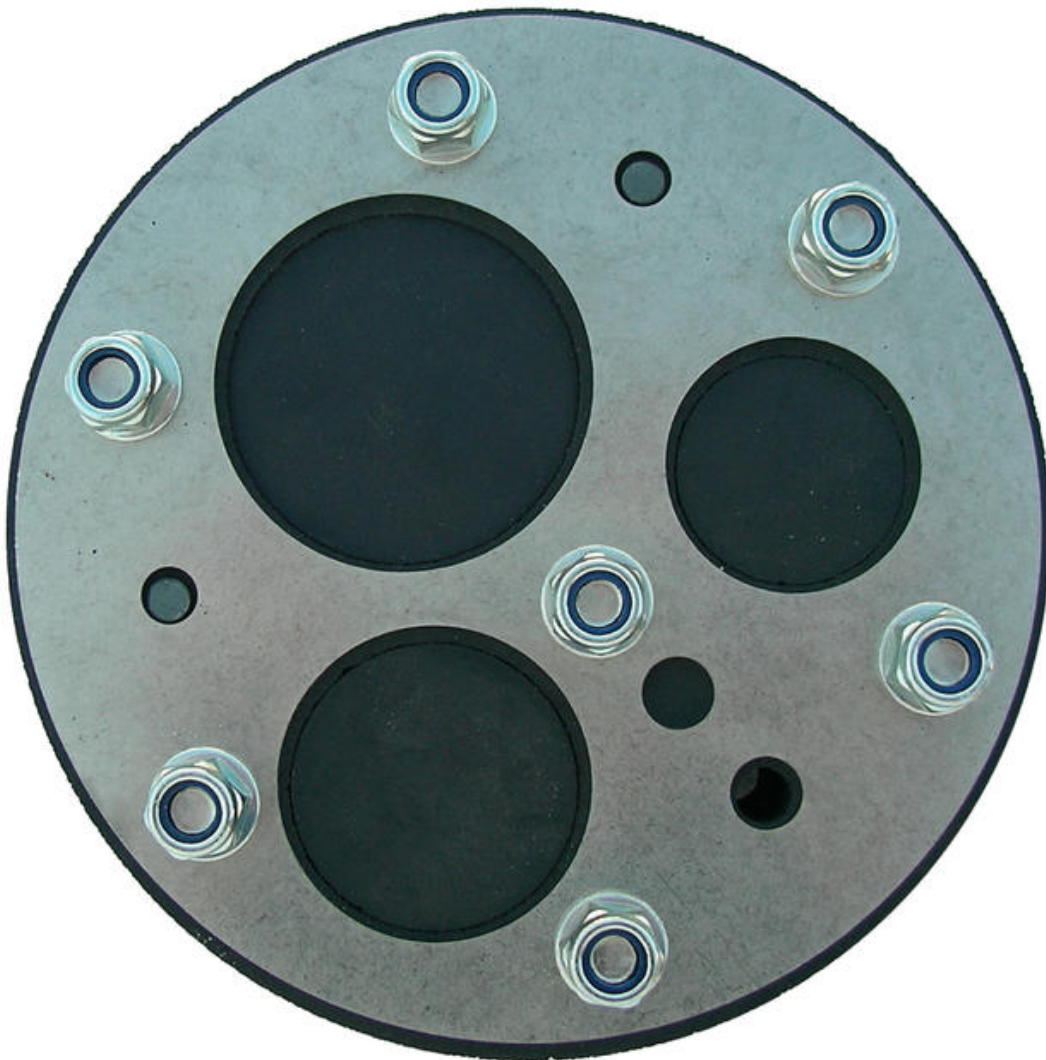

Mauerdurchführung 150

Wanddurchführung als wasserdichte Verbindung

Datenblatt

Produktgruppe

Mauerdurchführung 150

Art.-Nr.	Bezeichnung
10604	Mauerdurchführung mehrfach DN 150

Kurzbeschreibung

Wanddurchführung als wasserdichte Verbindung

Einsatzbereich

Regenwassernutzung nach DIN 1989

Anwendungsgebiet

Zisternen aus Kunststoff und Beton

Verwendung

Schaffung einer wasserdichten Verbindung zwischen Regenspeicher und Technikraum

Produktbeschreibung

Wanddurchführung zum Einbau in eine KG-Rohrmuffe DN 150 zur Abdichtung diverser Leitungen und Kabel an den Durchführungsstellen in den Technikraum. Die Mauerdurchführung besteht aus einer 37 mm starken Gummiplatte mit 2 Edelstahlplatten und Verschraubungen.

Bei der Mauerdurchführung werden Leitungen und Kabel durch die entsprechenden Öffnungen gezogen. Dann wird die Mauerdurchführung in das Ende des Leerrohrs eingesetzt. Durch Anziehen der Muttern der Mauerdurchführung drücken die beiden Edelstahlplatten die Gummidichtung gegen die Wandung des Leerrohrs und dichten so die Verbindung wasserdicht ab! Die Mauerdurchführung 150 verfügt über jeweils eine Öffnung DN 50 (z.B. HT-Rohr für Trinkwassernachspeisung), 1 1/4" (z.B. Saugleitung) und 1" (z.B. PE-Rohr für die Rückspülvorrichtung) und drei Öffnungen für Kabel (z.B. Stromkabel, Wasserstandsmessung, etc.). Die angegebenen Öffnungen in der Mauerdurchführung sind immer vorhanden, lassen sich aber über beiliegende Stopfen bei Nichtgebrauch einfach verschließen.

Technische Kurzbeschreibung

- Mauerdurchführung zum Einbau in eine KG-Rohrmuffe DN 150 zur wasserdichten Verbindung für diverse Leitungen und Kabel zwischen Regenspeicher und Technikraum
- die Mauerdurchführung 150 verfügt über jeweils eine Öffnung DN 50 (z.B. HT-Rohr für Trinkwassernachspeisung), 1 1/4" (z. B. Saugleitung) und 1" (z. B. PE-Rohr für die Rückspülvorrichtung) und drei Öffnungen für Kabel (Stromkabel, Wasserstandsmessung etc.)
- nicht benötigte Öffnungen können über beiliegende Stopfen verschlossen werden

Maße & Gewicht (Produkt)

Art.-Nr.	10604
Länge	151
Höhe	151
Tiefe/Breite	43
Durchmesser	151
Gesamtgewicht (kg)	0,35