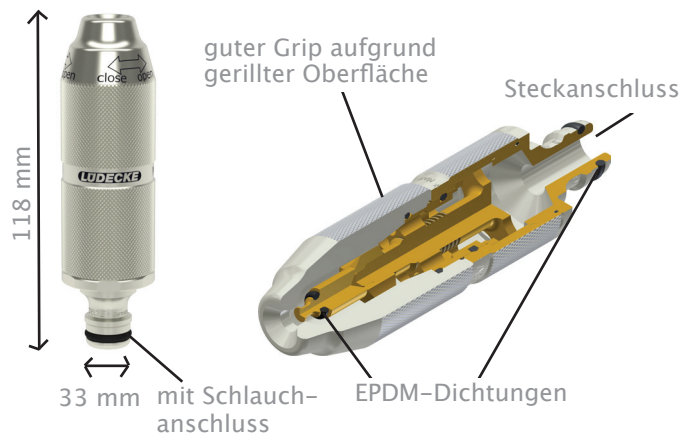

Professionelle Wasserspritzdüse WaterProfi

PRODUKTVORTEILE

- schnell einsatzbereit für flexibles Arbeiten
- geringes Gewicht durch Außengehäuse aus vernickeltem Aluminium
- einfache Mengenregulierung von Vollstrahl bis Sprühnebel

PRODUKTBESCHREIBUNG

Die Wasserspritzdüse zeichnet sich durch ihre hochwertige Verarbeitung und ausgefeilte Technik aus. Um das Gewicht zu reduzieren ist der Vorderteil der Düse aus vernickeltem Aluminium gefertigt. Die übrigen Bauteile bestehen aus Messing (sichtbare Teile zusätzlich vernickelt). Dies macht die WaterProfi Spritzdüse überaus robust und langlebig. Ein zusätzlicher Dichtring am Austritt der Düse sorgt dafür, dass die Spritzdüse selbst nach einem Sturz aus großer Höhe keine Leckagen aufweist. Durch Rillen auf der Außenseite besitzt die Spritzdüse eine griffige Oberfläche, die auch im nassen Zustand eine sichere Bedienung ermöglicht.

Bei der WaterProfi Spritzdüse kann der Wasserstrahl aufgrund des zweiteiligen Gehäuses mittels Drehung der vorderen Hälfte sehr leicht verstellt bzw. abgestellt werden. Und dies, ohne dass die Spritzdüse ihre Länge ändert. Die Spritzdüse ist von Sprühnebel bis Vollstrahl einstellbar.

ANWENDUNG

Qualitativ hochwertige Spritzdüse für Anwendungen mit hohem Qualitätsanspruch bei Reinigung, Bewässerung etc.

PRODUKTEIGENSCHAFTEN

- Material MS 58
- Außenhülle aus vernickeltem Aluminium, dadurch geringes Gewicht
- Dichtungen aus Gummi (EDPM) an der Düsenspitze, hält auch bei großer Belastung absolut dicht
- Dichtung aus Gummi (EDPM) am Steckanschluss verhindert unkontrolliertes Austreten von Wasser
- gerillte Oberfläche für rutschfeste und sichere Bedienung
- Steckanschluss mit marktüblichem Steckprofil bzw. direktem Schlauchanschluss
- ergonomische Form für optimale Bedienfreundlichkeit
- mit marktüblichem Steckprofil bzw. direktem Schlauchanschluss, Gewinde ISO 228
- max. Betriebsdruck: 16 bar
- max. Temperatur: +95 °C
- mit Schlauchanschluss, DN 6,5, Breite (B) 33 mm, Länge (L) 118 mm