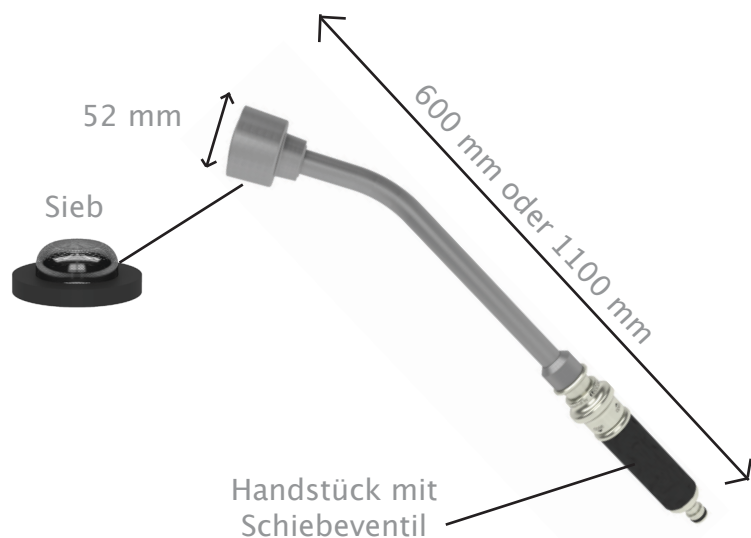

## PRODUKTVORTEILE

- robustes und besonders lang-  
lebiges Gießgerät mit großer  
Reichweite
- Griff aus Weich-PVC liegt optimal  
in der Hand und neutralisiert Tem-  
peraturschwankungen
- komfortabel & einfach

## PRODUKTBESCHREIBUNG

Einhandbedienbares, komfortables Gießgerät mit frei regulierbarem Sprühkopf (bis zu 60 l Kapazität) mit ausgefeilter Dosiertechnik mittels Schiebeventiltechnologie. Der Wasserstrahl lässt sich durch einfaches Verschieben der Hülse am Griff dosieren. Die Wassermenge ist stufenlos regulierbar. Die Hülse bleibt an der festgelegten Position und entlastet die Hand im Dauersprühmodus. Durch das angenehme Oberflächenmaterial und das ergonomische Design liegt der Griff auch nach längerem Arbeiten bequem in der Hand.

## PRODUKTEIGENSCHAFTEN

- einfaches und leichtes Regulieren durch Schiebeventiltechnologie
- verschiedene Rohrlängen (600 oder 1100 mm)
- weicher angenehmer Handgriff
- Grundkörper und Schiebering: chemisch vernickelt
- Verschiebehülse: Aluminium Hartcoat beschichtet
- Gießrohr, Brausekopf: Aluminium
- Dichtung: FKM
- angenehmes Gesamtgewicht für ein dauerhaftes und ermüdungsfreies Arbeiten
- kompatibel zu den marktüblichen Steckprofiltypen und Kupplungssystemen
- max. Betriebsdruck: 16 bar
- Max. Temperatur: +95 °C
- mit Gewinde IG 3/4" (ISO 228)

Art. Nr.	WG	Bezeichnung	Durchm. Brausekopf mm	Länge mm
77301	29	Wassergießstab WaterProfi 600	52	600
77302	29	Wassergießstab WaterProfi 1100	52	1100