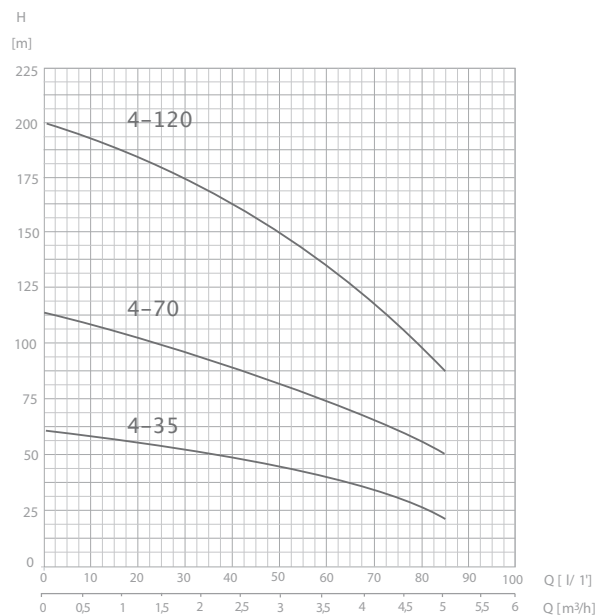

Tiefbrunnenpumpen 4" Power

PUMPENKENNLINIE

Diese Übersicht basiert auf einer kinematischen Viskosität von $1\text{mm}^2/\text{s}$ und einer Dichte von $1.000\text{kg}/\text{m}^3$.

PUMPENKENNLINIE

Diese Übersicht basiert auf einer kinematischen Viskosität von $1\text{mm}^2/\text{s}$ und einer Dichte von $1.000\text{kg}/\text{m}^3$.

PUMPENKENNLINIE

Diese Übersicht basiert auf einer kinematischen Viskosität von $1\text{mm}^2/\text{s}$ und einer Dichte von $1.000\text{kg}/\text{m}^3$.

Art.-Nr.	WG	Bezeichnung
10422	6	Power4 4-35 WPS Tiefbrunnenpumpe 4"
10423	6	Power4 4-70 WPS Tiefbrunnenpumpe 4"
10424	6	Power4 4-120 WPS Tiefbrunnenpumpe 4"
10406	6	Power4 7-30 WPS Tiefbrunnenpumpe 4"
10409	6	Power4 7-55 WPS Tiefbrunnenpumpe 4"
10425	6	Power4 7-110 WPS Tiefbrunnenpumpe 4"
10426	6	Power4 12-25 WPS Tiefbrunnenpumpe 4"
10427	6	Power4 12-75 WPS Tiefbrunnenpumpe 4"
10428	6	Power4 12-125 WPS Tiefbrunnenpumpe 4"