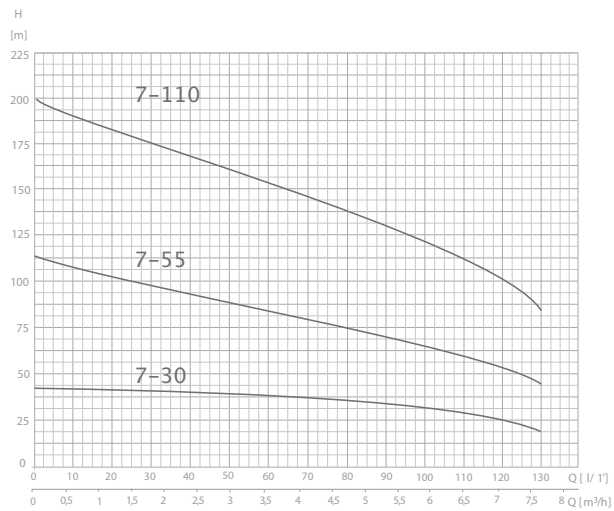

Tiefbrunnenpumpen 4" Power

PRODUKTVORTEILE

- sehr hohe Leistung
- sehr kompakt
- extrem zuverlässig

MEHRSTUFIGE ELEKTRO-UNTERWASSERPUMPE IM 3" FÜR BRUNNEN

Die Power4, eine 4"-Pumpe, ist komplett aus Edelstahl gefertigt, verfügt über einen hohen Wirkungsgrad und hat eine ausgezeichnete Verschleißfestigkeit.

Der Motor der Pumpe ist mit Überspannungs- und Unterspannungsschutz, Überlastschutz, Übertemperaturschutz und internem Überspannungsableiter ausgestattet.

TECHNISCHE DATEN

	4-35	4-70	4-120
Spannung	400 V	400 V	400 V
Leistung-P2	750 W	1500 W	2200 W
Förderhöhe max.	52 m	110 m	200 m
Förderstrom max.	5 m ³ /h	5 m ³ /h	5 m ³ /h

	7-30	7-55	7-110
Spannung	400 V	400 V	400 V
Leistung-P2	1100 W	2200 W	3700 W
Förderhöhe max.	55 m	115 m	208 m
Förderstrom max.	8 m ³ /h	8 m ³ /h	8 m ³ /h

	12-25	12-75	12-125
Spannung	400 V	400 V	400 V
Leistung-P2	1500 W	4000 W	7500 W
Förderhöhe max.	35 m	95 m	185 m
Förderstrom max.	15 m ³ /h	15 m ³ /h	15 m ³ /h

Tiefbrunnenpumpen 4" Power

PUMPENKENNLINIE

Diese Übersicht basiert auf einer kinematischen Viskosität von $1\text{mm}^2/\text{s}$ und einer Dichte von $1.000\text{kg}/\text{m}^3$.

PUMPENKENNLINIE

Diese Übersicht basiert auf einer kinematischen Viskosität von $1\text{mm}^2/\text{s}$ und einer Dichte von $1.000\text{kg}/\text{m}^3$.