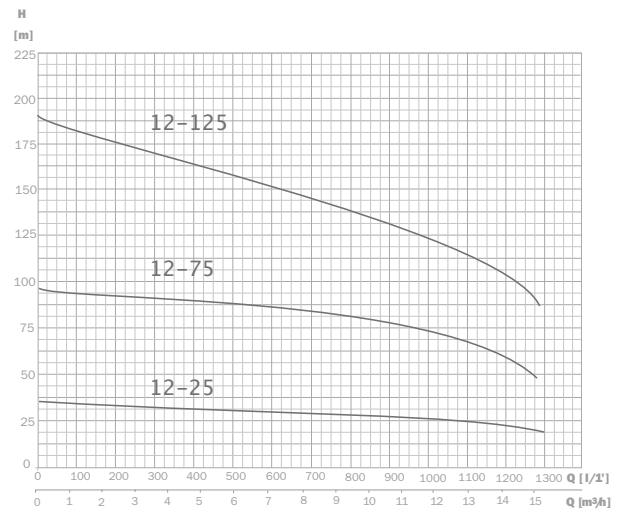

Tiefbrunnenpumpen 4" Power

PRODUKTVORTEILE

- sehr hohe Leistung
- sehr kompakt
- extrem zuverlässig

MEHRSTUFIGE ELEKTRO-UNTERWASSERPUMPE IM 3" FÜR BRUNNEN

Die Power4, eine 4"-Pumpe, ist komplett aus Edelstahl gefertigt, verfügt über einen hohen Wirkungsgrad und hat eine ausgezeichnete Verschleißfestigkeit.

	7-30	7-55	7-110
Spannung	400 V	400 V	400 V
Leistung-P2	1100 W	2200 W	3700 W
Förderhöhe max.	55 m	115 m	208 m
Förderstrom max.	8 m ³ /h	8 m ³ /h	8 m ³ /h

	12-25	12-75	12-125
Spannung	400 V	400 V	400 V
Leistung-P2	1500 W	4000 W	7500 W
Förderhöhe max.	35 m	95 m	185 m
Förderstrom max.	15 m ³ /h	15 m ³ /h	15 m ³ /h

Tiefbrunnenpumpen 4" Power

PUMPENKENNLINIE

Diese Übersicht basiert auf einer kinematischen Viskosität von $1\text{mm}^2/\text{s}$ und einer Dichte von $1.000\text{kg}/\text{m}^3$.

PUMPENKENNLINIE

Diese Übersicht basiert auf einer kinematischen Viskosität von $1\text{mm}^2/\text{s}$ und einer Dichte von $1.000\text{kg}/\text{m}^3$.

PUMPENKENNLINIE

Diese Übersicht basiert auf einer kinematischen Viskosität von $1\text{mm}^2/\text{s}$ und einer Dichte von $1.000\text{kg}/\text{m}^3$.

Art.-Nr.	WG	Bezeichnung
10422	6	Power4 4-35 WPS Tiefbrunnenpumpe 4"
10423	6	Power4 4-70 WPS Tiefbrunnenpumpe 4"
10424	6	Power4 4-120 WPS Tiefbrunnenpumpe 4"
10406	6	Power4 7-30 WPS Tiefbrunnenpumpe 4"
10409	6	Power4 7-55 WPS Tiefbrunnenpumpe 4"
10425	6	Power4 7-110 WPS Tiefbrunnenpumpe 4"
10426	6	Power4 12-25 WPS Tiefbrunnenpumpe 4"
10427	6	Power4 12-75 WPS Tiefbrunnenpumpe 4"
10428	6	Power4 12-125 WPS Tiefbrunnenpumpe 4"